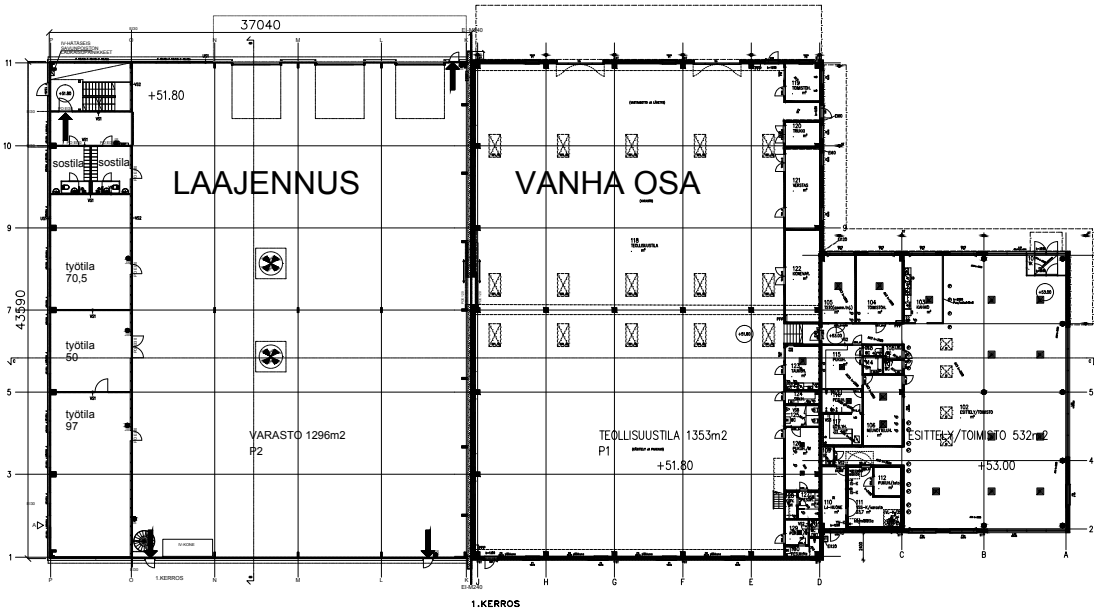

Tarkemmat tiedot

✓ Katutasossa

Energiatohokkuusluokka

Ei lain edellyttämää energiatodistusta

Toimitilaa Kisällintie 3, 01730 Vantaa

1:1000

PROJEKTI	1000
LAATINUT	POHJAPUOLIS
KOMEROITUS	POHJAPUOLIS
OKAUS	1.100