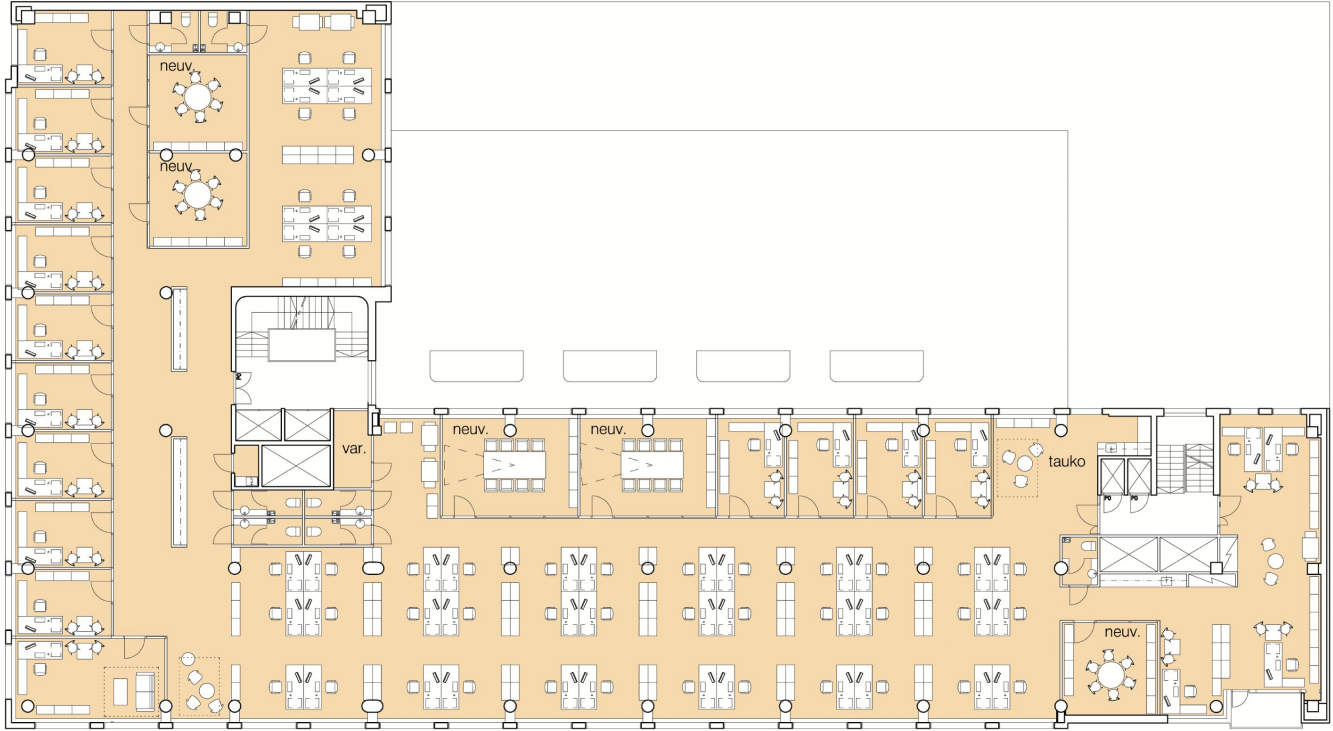

Pohjapiirros

HUONEKONTTORI 1 0 1 4 htm²

työpisteitä työhuoneissa 35 kpl
työpisteitä avokonttorissa 4 kpl

työpisteitä 39 kpl 26 htm² / työpiste

3 neuvotteluhuonetta

Toimitilaa Malminkatu 16, 00100 Helsinki

Pohjapiirros