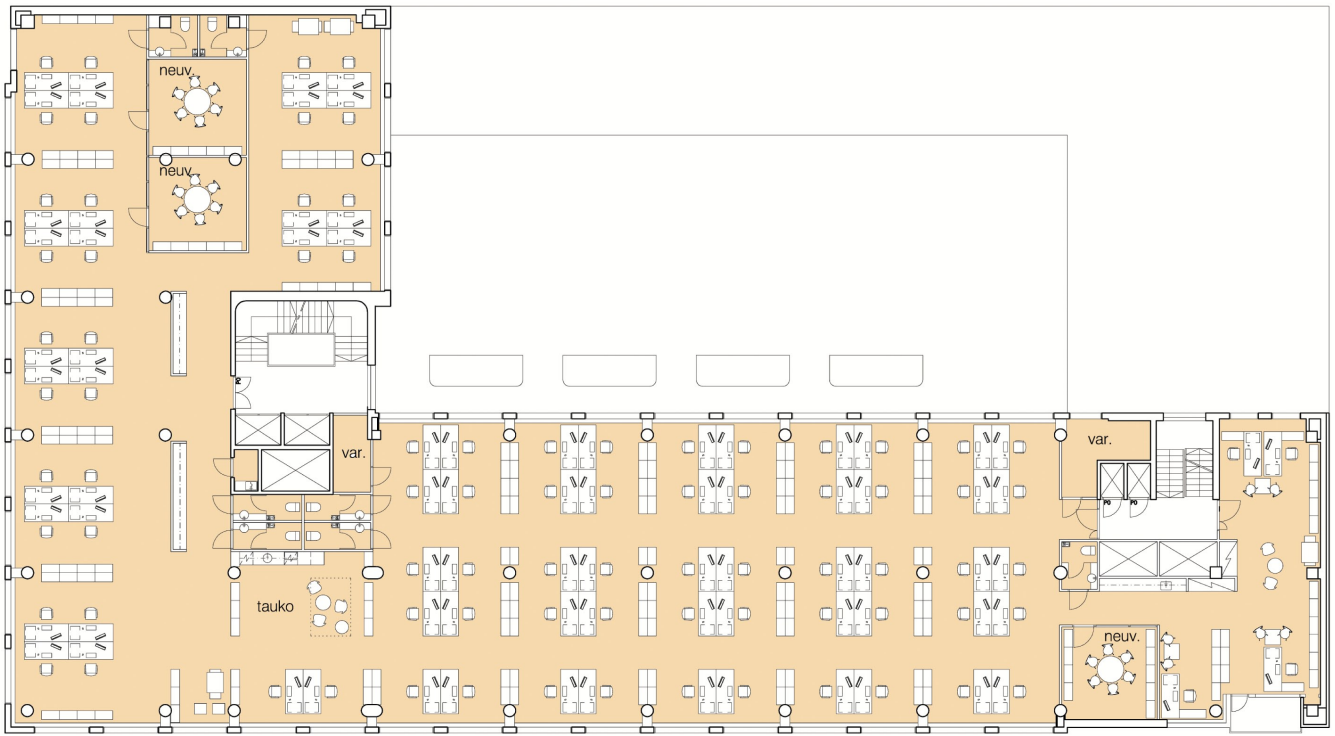

Toimitilaa Malminkatu 16, 00100 Helsinki

Pohjapiirros

AVOKONTTORI 1 0 1 4 htm²

työpisteitä 84 kpl 12,0 htm² / työpiste

3 neuvotteluhuonetta