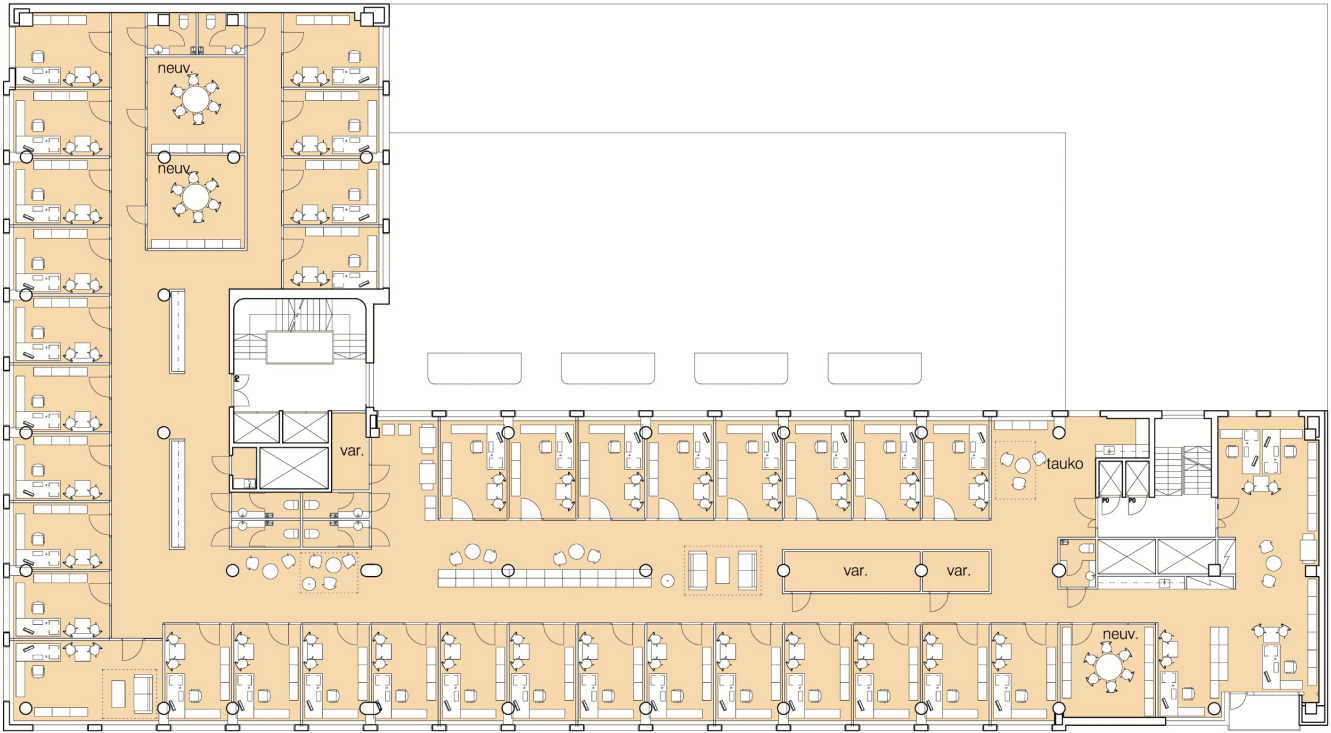

Energiatehokkuusluokka

Ei lain edellyttämää energiatodistusta

Toimitilaa Malminkatu 16, 00100 Helsinki

Pohjapiirros

AVOKONTTORI 1 0 1 4 htm²

työpisteitä 84 kpl 12,0 htm² / työpiste

3 neuvotteluhuonetta

Toimitilaa Malminkatu 16, 00100 Helsinki

Pohjapiirros

HUONEKONTTORI 1 0 1 4 htm²

työpisteitä työhuoneissa 35 kpl
työpisteitä avokonttorissa 4 kpl

työpisteitä 39 kpl 26 htm² / työpiste

3 neuvotteluhuonetta

Toimitilaa Malminkatu 16, 00100 Helsinki

Pohjapiirros