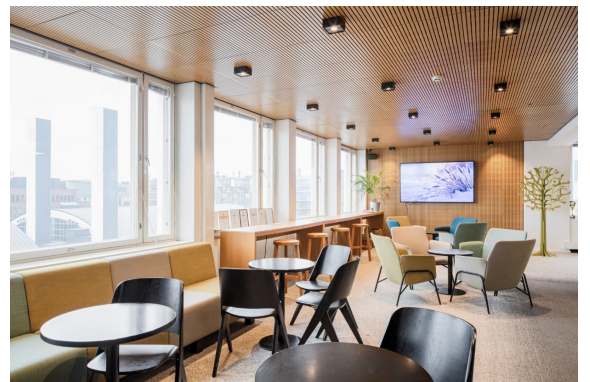

Toimitilaa Fredrikinkatu 48, 00100 Helsinki

Vuokrataan

Vuokrataan Helsingin Kampista 7. - 9. kerroksen n. 1 250 m² toimistotilaa kokonaisuus. Tila käsittää n. puolet kerroksesta 7. (264 m²) sekä ylemmät kerrokset 8. ja 9. kokonaan. Helsingin Autotalo tarjoaa yrityksellesi nykyaikaiset ja muuntojoustavat tilat, jotka soveltuvat erinomaisesti monenlaisiin tarpeisiin. Kiinteistö sijaitsee keskeisellä paikalla hyvien kulkuyhteyksien varrella, mikä tekee siitä helposti ...

Tilatyyppi

Toimistotilaa	1250 m²
Yhteensä	1250 m²

Tilajako

Jaettavissa

Tilan tarjoaja

Hausala Oy

p. 050 472 7077, p. 050 360 6500, p. 050 472 7077
info@hausala.fi | mikko.ranta@hausala.fi | mika.savikko@hausala.fi
<https://www.hausala.fi>