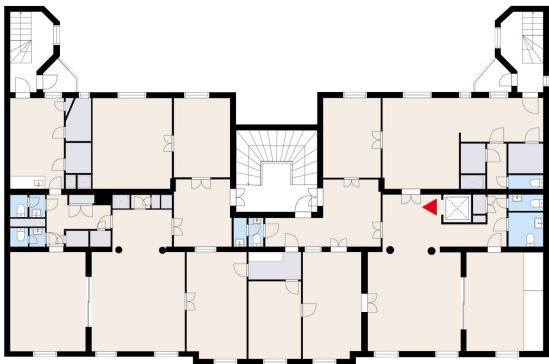

Vapautuu

Vapautumassa oleva

Kerros

4.

Energiatehokkuusluokka

not_selected

Toimitilaa Alatori 3, 65100 Vaasa

© Mandatum Palvelut Oy