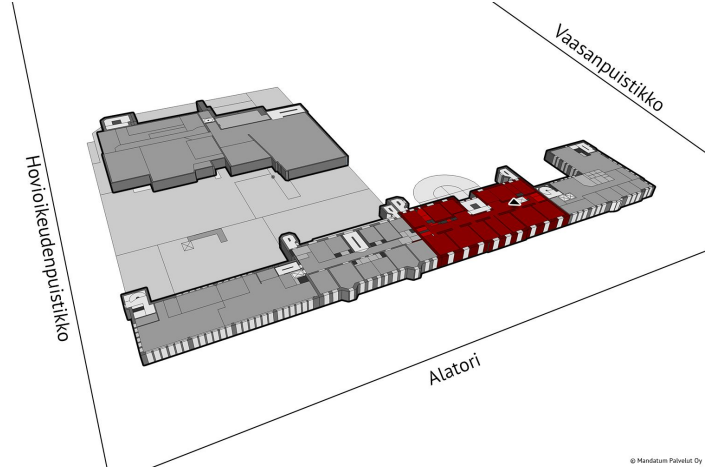

Vapautuu

Vapautumassa oleva

Kerros

4.

Energiatehokkuusluokka

not_selected

Toimitilaa Alatori 3, 65100 Vaasa

© Mandatum Palvelut Oy