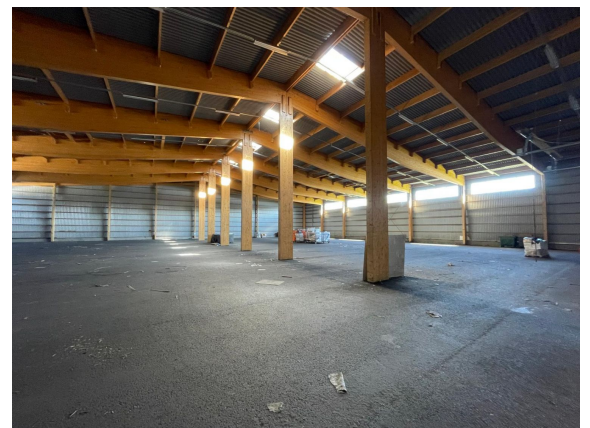

Vuokra

Hintatiedot pyydettäessä!

Tilan tarjoaja

Arvotilat

p. +358 44 563 6441, p. +358 40 555 8106

info@arvotilat.fi

<http://www.arvotilat.fi>