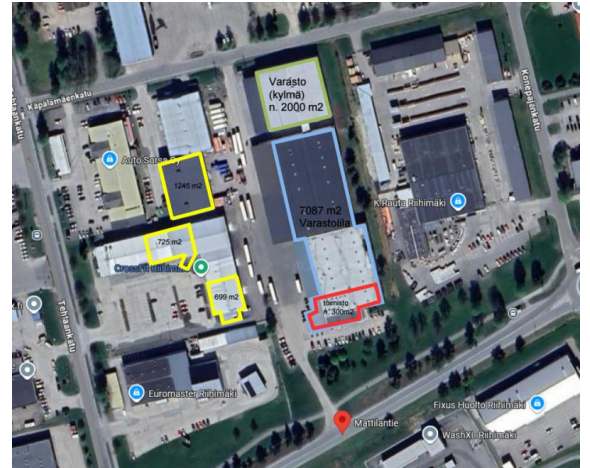

## Toimitilaa Mattilantie 1, 11710 Riihimäki

### Vuokrataan

Tarjolla erinomaisella sijainnilla Riihimäellä RTV:n entinen pääkonttori, joka tarjoaa monipuolisia tiloja liiketoimintaan. Vapaana toimisto- ja varastotilaa, joita voidaan jakaa tarpeiden mukaan. Kaikki tilat omalla tontilla. Vuokraus / Myynti.

### Tilatyypit

Varastotilaa	2000 m <sup>2</sup>
Yhteensä	2000 m <sup>2</sup>

### Sijainti

Kiinteistö sijaitsee keskeisellä paikalla Riihimäellä, hyvien kulkuyhteyksien varrella. Alueella on monipuolinen liiketoimintaympäristö ja hyvä infrastruktuuri, joka tukee yritystoimintaa.