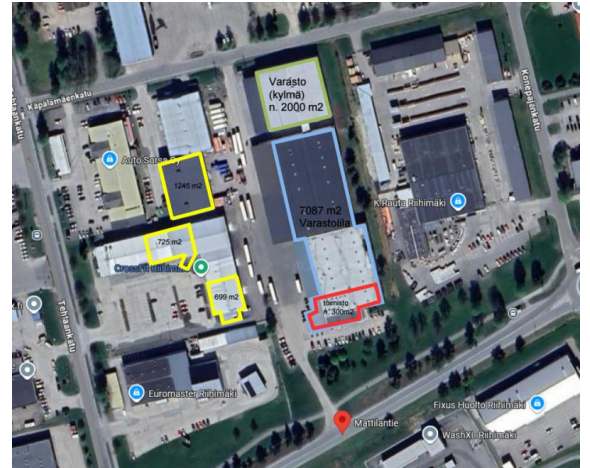

Toimitilaa Mattilantie 1, 11710 Riihimäki

Vuokrataan

Tarjolla erinomaisella sijainnilla Riihimäellä RTV:n entinen pääkonttori, joka tarjoaa monipuolisia tiloja liiketoimintaan. Vapaana toimisto- ja varastotilaa, joita voidaan jakaa tarpeiden mukaan. Kaikki tilat omalla tontilla. Vuokraus / Myynti.

<http://www.arvotilat.fi>

Toimitilaa Mattilantie 1, 11710 Riihimäki

Kiinteistö

Kiinteistön kokonaispinta-ala on noin 15 000 m², ja se sisältää niin toimisto- kuin varastotiloja. Kiinteistö sijaitsee omalla tontilla, mikä mahdollistaa joustavat käyttömahdollisuudet. Tämä tilakokonaisuus on ideaalinen niin pääkonttorille, varastoinnille kuin muille liiketoimintatarpeille.

Keskeiset tiedot:

- + Laajat toimisto- ja varastotilat
- + Soveltuu monenlaisiin liiketoimintatarpeisiin
- + Omalla tontilla
- + Hyvät saavutettavuus- ja pysäköintimahdollisuudet

Ota yhteyttä ja kysy lisää!

Sijainti

Kiinteistö sijaitsee keskeisellä paikalla Riihimäellä, hyvien kulkuyhteyksien varrella. Alueella on monipuolinen liiketoimintaympäristö ja hyvä infrastruktuuri, joka tukee yritystoimintaa.

Tarkemmat tiedot