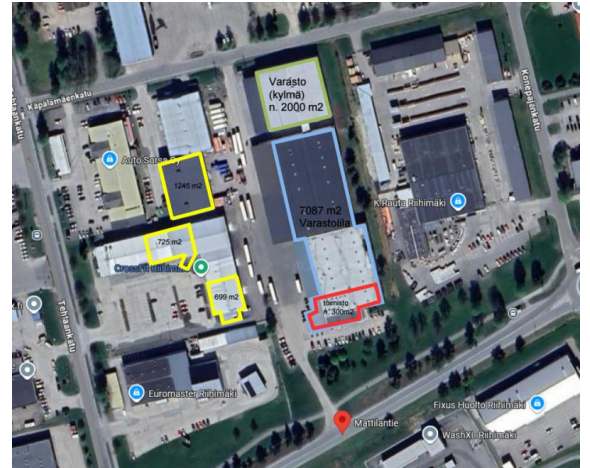

## Toimitilaa Mattilantie 1, 11710 Riihimäki

### Vuokrataan

Tarjolla erinomaisella sijainnilla Riihimäellä RTV:n entinen pääkonttori, joka tarjoaa monipuolisia tiloja liiketoimintaan. Vapaana toimisto- ja varastotilaa, joita voidaan jakaa tarpeiden mukaan. Kaikki tilat omalla tontilla. Vuokraus / Myynti.

#### Tilatyypit

Liiketilaa	725 m <sup>2</sup>
Yhteensä	725 m <sup>2</sup>

### Sijainti

Kiinteistö sijaitsee keskeisellä paikalla Riihimäellä, hyvien kulkuyhteyksien varrella. Alueella on monipuolinen liiketoimintaympäristö ja hyvä infrastruktuuri, joka tukee yritystoimintaa.