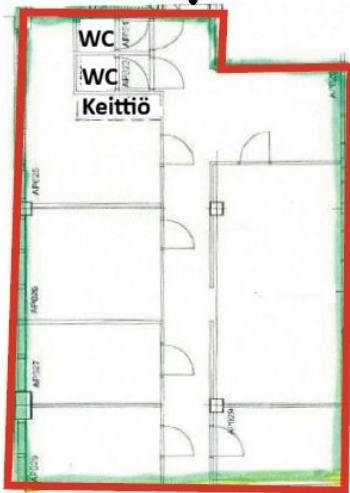

SISÄÄNKÄYNTI