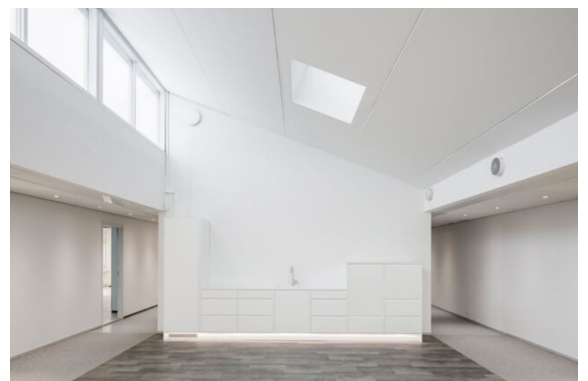

Toimitilaa Ristipellontie 16, 00390 Helsinki

Vuokrataan

Vuokrattavana juuri remontoitua, avaraa ja valoisa toimistotilaa Konalassa.

Tilatyyppe

| | |
|---------------|--------------------|
| Toimistotilaa | 560 m ² |
| Yhteensä | 560 m ² |