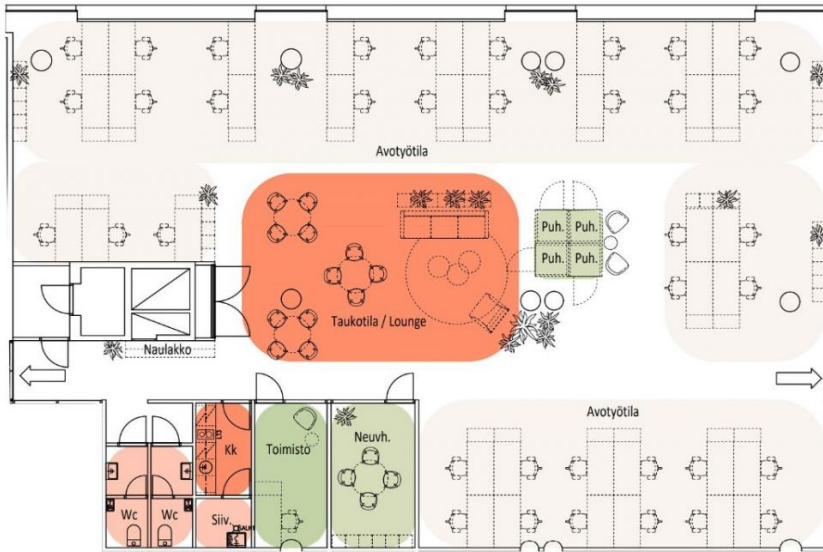

Kiinteistö

Itämerentalo

Palvelut

Asiakaspysäköinti, aulapalvelut, kokoustilat, pysäköintihalli, pyöräparkki, ravintola ja suihkutilat.

Tarkemmat tiedot

✓ Hissi

Kerros

4

Ympäristöluokitus

BREEAM

Toimitilaa Tammasaarenlaituri 3, 00180 Helsinki

Hämerentalo
Tammasaarenlaituri 3
00180 Helsinki

4 KRS
Tila 4.5 (VE1: Nykytilaisena)
Yhteensä 371,5 m²

Henkilömäärä: 38
Tilatehokkuus: 9,8 m²/hlö
Työpisteen koko: 1600 x 800 mm

Avotyöskentelytila
37 työpistettä

Työhuone 1kpl
1 Työpistettä

Neuvottelutilat
1 kpl

Puh. tilat
4 kpl

Aula & taukotilat/
lounge

Wc-tilat 2 kpl &
Aputilat

Yleiset filat

Mittakaava 1: 100