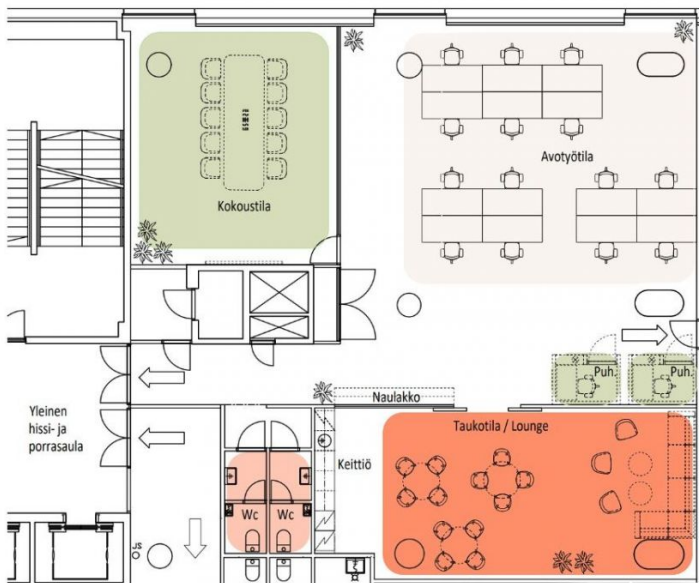

Kiinteistö

Itämerentalo

Palvelut

Asiakaspysäköinti, aulapalvelut, kokoustilat, pysäköintihalli, pyöräparkki, ravintola ja suihkutilat.

Tarkemmat tiedot

✓ Hissi

Kerros

2

Ympäristöluokitus

BREEAM

Toimitilaa Tammasaarenlaituri 3, 00180 Helsinki

Itämerentalo
 Tammasaarenlaituri 3
 00180 Helsinki

2 KRS
Tila 2.4 VE2
 Yhteensä 298,0 m²

Henkilömäärä: 14
 Tilatehokkuus: 21,3 m²/ hlö
 Työpisteen koko: 1800 x 800 mm

Avotyöskentelytila
 14 työpistettä

Neuvottelutilat
 1 kpl

Puh. tilat
 2 kpl

Aula & taukotilat/
 lounge

Wc 2kpl

Yleiset tilat

Mittakaava 1: 100

(Kalusteet viitteellisiä)