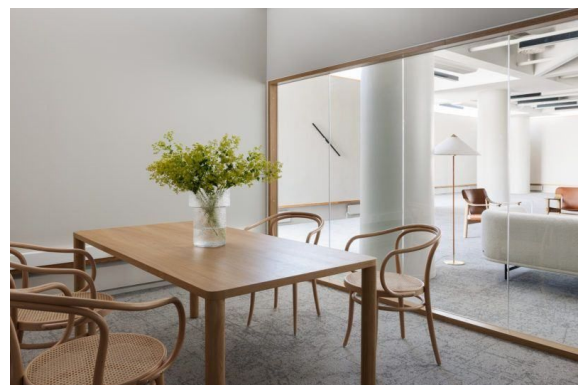

Tilatyypit

Toimistotilaa	275 m²
Yhteensä	275 m²

Tilan tarjoaja

Hausala Oy

p. 050 472 7077, p. 050 472 7077, p. 050 360 6500
info@hausala.fi | mikko.savikko@hausala.fi | mikko.ranta@hausala.fi
<https://www.hausala.fi>