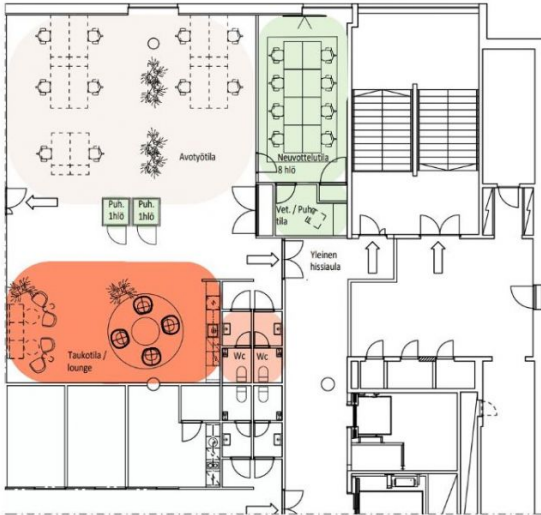

Kiinteistö

Itämerentalo

Palvelut

Asiakaspysäköinti, aulapalvelut, kokoustilat, pysäköintihalli, pyöräparkki, ravintola ja suihkutilat.

Tarkemmat tiedot

✓ Hissi

Kerros

5

Ympäristöluokitus

BREEAM

Toimitilaa Tammasaarenlaituri 3, 00180 Helsinki

Itämerentalo
 Tammasaarenlaituri 3
 00180 Helsinki

5 KRS
Tila 5.2
 Yhteensä 217,0 m²

Henkilömäärä: 10
 Tilatehokkuus: 21,7 m²/ hlö
 Työpisteen koko: 1800 x 800 mm