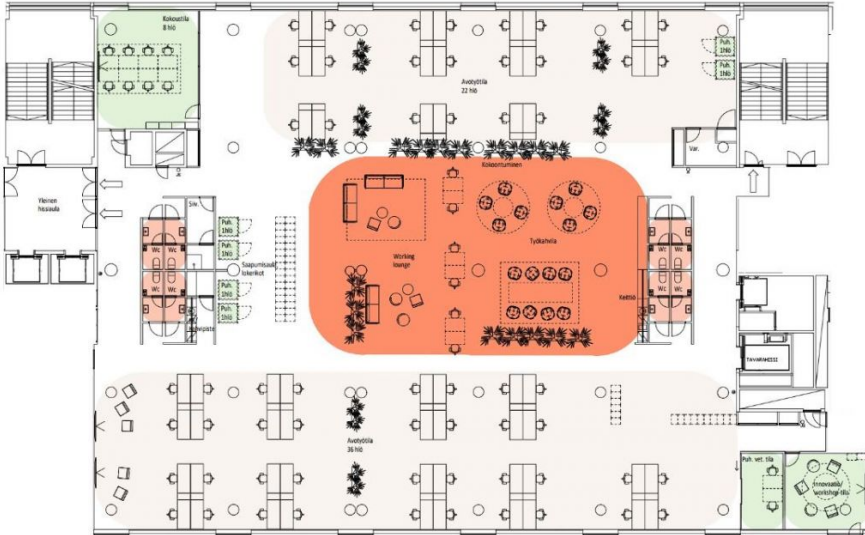

Kiinteistö

Itämerentalo

Palvelut

Asiakaspysäköinti, aulapalvelut, kokoustilat, pysäköintihalli, pyöräparkki, ravintola ja suihkutilat.

Tarkemmat tiedot

✓ Hissi

Kerros

3

Ympäristöluokitus

BREEAM

Toimitilaa Tammasaarenlaituri 3, 00180 Helsinki

Itämerentalo
 Tammasaarenlaituri 3
 00180 Helsinki

3 KRS
Tila 3.2
 Yhteensä 1301.5 m²

Henkilömäärä: 58
 Tilatehokkuus: 22.4 m²/hlö
 Työpisteen koko: 1800 x 800 mm

Avotyöskentelytila
 58 työpistettä

Neuvottelutilat
 2 kpl

Puh./vetäytymistilat
 7 kpl

Aula & taukotilat/
 lounge

Wc-tilat 4 kpl

Yleiset tilat

0 1 2 10m

Mittakaava 1: 200