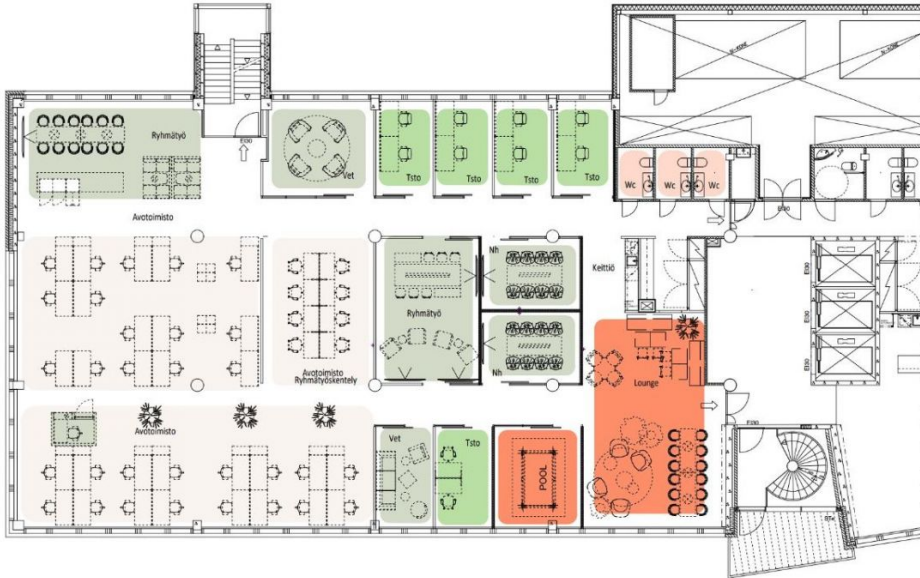

Toimitilaa Lintulahdenkuja 10, 00500 Helsinki

Kiinteistö Oy Lintulahdenvuori
 Lintulahdenkuja 10
 00500 Helsinki

7 KRS
Tila 7A
 Yhteensä 614,0 m²

Henkilömäärä: 49
 Tilatehokkuus: 12,3m²/ hlö
 Työpisteen koko: 1600 x 800 mm

Avotyötila
 39 työpisteitä

Neuvotteluhuoneet
 2 kpl

Vetäytymistilat, ryhmätyötilat
 4 kpl

Toimistot
 5 kpl, 10 hlö:ä

Aula, taukotila, keittiö

Wc-tilat 3 kpl

Yleiset tilat

Mittakaava 1:150