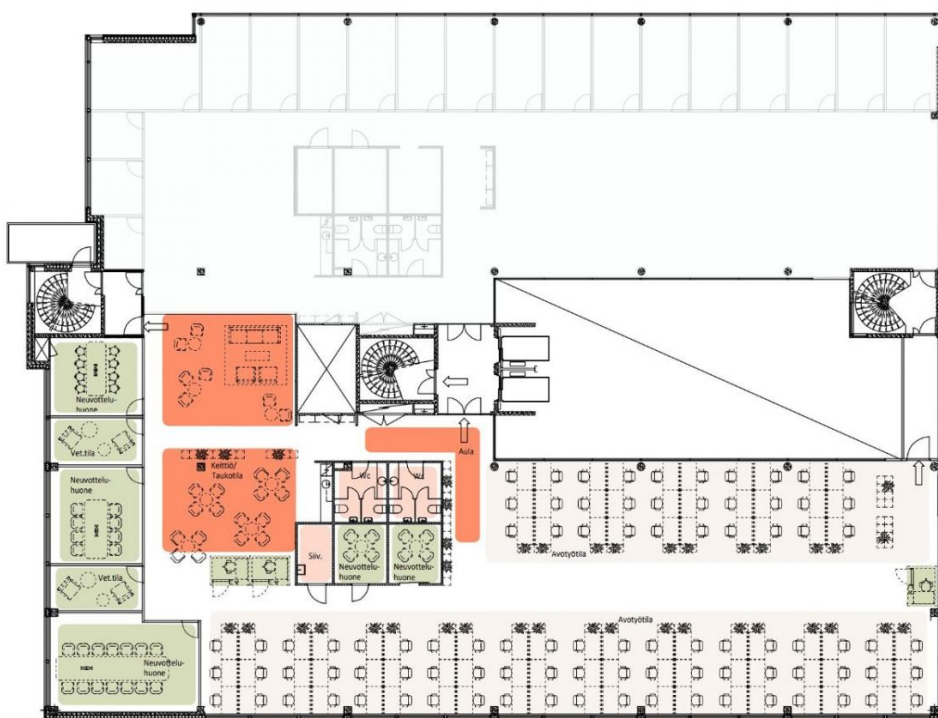

Toimitilaa Linnoitustie 9, 02600 Espoo

Yleiskuvaus

Vuokrataan Espoon Leppävaarasta kolmannen kerroksen 692 m² toimistotila. Linnoitustie 9 tarjoaa yrityksellesi nykyaikaiset ja muuntojoustavat tilat, jotka soveltuvat erinomaisesti monenlaisiin tarpeisiin. Kiinteistö sijaitsee keskeisellä paikalla hyvien kulkuyhteyksien varrella, mikä tekee siitä helposti saavutettavan niin julkisilla kulkuvälineillä kuin omalla autolla. Tilat ovat valoisia ja tehokkaasti suunniteltuja, ja kiinteistössä on kaikki tarvittavat palvelut sujuvaan arkeen. Läheltä löytyvät myös monipuoliset palvelut ja lounasvaihtoehdot, jotka tukevat työpäivän sujuvuutta. Jos etsit toimistotilaa, joka tukee yrityksesi kasvua ja tarjoaa viihtyisän ympäristön, tämä kohde on erinomainen valinta. Kysy rohkeasti lisätietoja ja sovitaan käynti kohteella jo tänään!

Toimitilaa Linnoitustie 9, 02600 Espoo

Quartetto Business Park
 Linnoitustie 9
 02600 Espoo

3 KRS
Toimisto 1
 Yhteensä 702,0 m²

 Henkilömäärä: 90
 Tilatehokkuus: 7,2 m²/hiö
 Työpisteen koko: 1400 x 800 mm

 Avotyöskentelytila
 90 työpistettä
 Neuvottelutilat
 5 kpl
 Puh.-/Vet.tila
 5 kpl

 Aula, tauoktila, keittiö
 Wc-tila 2 kpl &
 Siiv.tilat

Yleiset filit

0 1 2 10m

Mittakaava 1: 170

(Kalusteet viliteellisiä)