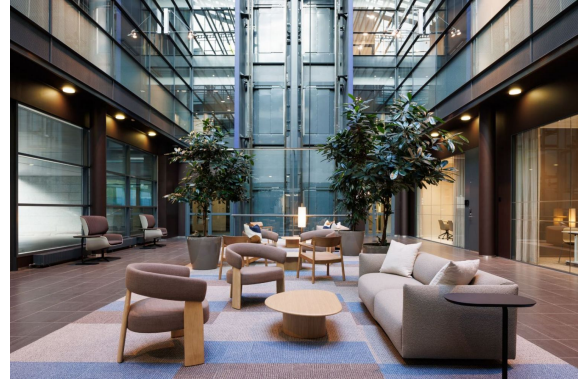

Toimitilaa Linnoitustie 9, 02600 Espoo

Vuokrataan

Vuokrataan Espoon Leppävaarasta kolmannen kerroksen 692 m² toimistotila. Linnoitustie 9 tarjoaa yrityksellesi nykyaikaiset ja muuntojoustavat tilat, jotka soveltuvat erinomaisesti monenlaisiin tarpeisiin. Kiinteistö sijaitsee keskeisellä paikalla hyvien kulkuyhteyksien varrella, mikä tekee siitä helposti saavutettavan niin julkisilla kulkuvälineillä kuin omalla autolla. Tilat ovat valoisia ja tehokkaasti s...