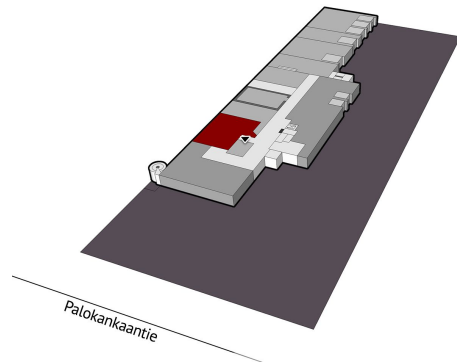

Toimitilaa Palokankaantie 18, 40320 Jyväskylä

Vuokrataan

Vapaana ensimmäisen kerroksen tila, joka soveltuu erinomaisesti esimerkiksi laboratoriokäyttöön. Tilan yhteyteen on mahdollista vuokrata oma pieni keittiö- tai toimistotila ja kiinteistössä on saatavilla lisäksi yhteiskäyttöisiä neuvottelutiloja. Palokankaantie 18 sijaitsee Jyväskylän Palokankaan teollisuusalueella ja tarjoaa nykyaikaiset, hyväkuntoiset tilat 2000-luvun alussa valmistuneessa kiinteist...

Tilatyyppi

Tuotantotilaa	116 m ²
Yhteensä	116 m ²

Tilan tarjoaja

Kielo

p. 050 431 8812, p. 010 209 6930

info@kielotoimitilat.fi | meiju.karvonen@kielotoimitilat.fi | myynti@kielotoimitilat.fi

<https://kielotoimitilat.fi/>

Toimitilaa Palokankaantie 18, 40320 Jyväskylä**Yleiskuvaus**

Vapaana ensimmäisen kerroksen tila, joka soveltuu erinomaisesti esimerkiksi laboratoriokäyttöön. Tilan yhteyteen on mahdollista vuokrata oma pieni keittiö- tai toimistotila ja kiinteistössä on saatavilla lisäksi yhteiskäyttöisiä neuvottelutiloja. Palokankaantie 18 sijaitsee Jyväskylän Palokankaan teollisuusalueella ja tarjoaa nykyaikaiset, hyväkuntoiset tilat 2000-luvun alussa valmistuneessa kiinteistössä. Kokonaisuus erottuu edukseen alueen muusta tarjonnasta siistillä ilmeellään ja toimivilla ratkaisullaan. Saapuminen on sujuvaa ja kiinteistöllä on oma pysäköintialue. Käyttäjien arkea tukevat asianmukaiset sosiaalityöt ja Seppälän monipuoliset palvelut löytyvät läheltä.