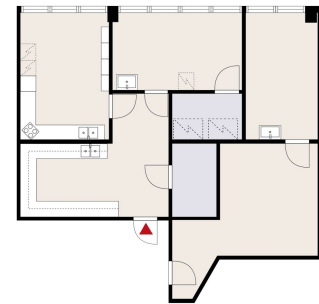

Toimitilaa Palokankaantie 18, 40320 Jyväskylä

Vuokrataan

Vapaana ensimmäisen kerroksen tila, joka soveltuu erinomaisesti esimerkiksi laboratoriokäyttöön. Tilan yhteyteen on mahdollista vuokrata oma pieni keittiö- tai toimistotila ja kiinteistössä on saatavilla lisäksi yhteiskäyttöisiä neuvottelutiloja. Palokankaantie 18 sijaitsee Jyväskylän Palokankaan teollisuusalueella ja tarjoaa nykyaikaiset, hyväkuntoiset tilat 2000-luvun alussa valmistuneessa kiinteist...

Tilatyyppi

Tuotantotilaa	116 m²
Yhteensä	116 m²

Tilan tarjoaja

Kielo

p. 050 431 8812, p. 010 209 6930

info@kielotoimitilat.fi | meiju.karvonen@kielotoimitilat.fi | myynti@kielotoimitilat.fi

<https://kielotoimitilat.fi/>