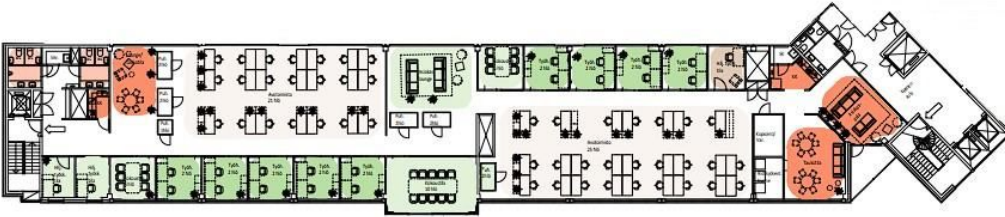

Toimitilaa Elimäenkatu 17, 00510 Helsinki

Vuokrataan

Vuokrataan Helsingin Vallilasta seitsemännen kerroksen 781 m² toimistotila. Elimäenkatu 17â€“19 tarjoaa yrityksellesi nykyaikaiset ja muuntojoustavat tilat, jotka soveltuvat erinomaisesti monenlaisiin tarpeisiin. Kiinteistö sijaitsee keskeisellä paikalla hyvien kulkuyhteyksien varrella, mikä tekee siitä helposti saavutettavan niin julkisilla kulkuvälineillä kuin omalla autolla. Tilat ovat valoisia ja tehokkaast...

Toimitilaa Elimäenkatu 17, 00510 Helsinki**Yleiskuvaus**

Vuokrataan Helsingin Vallilasta seitsemännen kerroksen 781 m² toimistotila. Elimäenkatu 17â€“19 tarjoaa yrityksellesi nykyaikaiset ja muuntojoustavat tilat, jotka soveltuvat erinomaisesti monenlaisiin tarpeisiin. Kiinteistö sijaitsee keskeisellä paikalla hyvien kulkuyhteyksien varrella, mikä tekee siitä helposti saavutettavan niin julkisilla kulkuvälineillä kuin omalla autolla. Tilat ovat valoisia ja tehokkaasti suunniteltuja, ja kiinteistössä on kaikki tarvittavat palvelut sujuvaan arkeen. Läheltä löytyvät myös monipuoliset palvelut ja lounasvaihtoehdot, jotka tukevat työpäivän sujuvuutta. Jos etsit toimistotilaa, joka tukee yrityksesi kasvua ja tarjoaa viihtyisän ympäristön, tämä kohde on erinomainen valinta. Kysy rohkeasti lisätietoja ja sovitaan käynti kohteella jo tänään!

Ympäristöluokitus

BREEAM

Toimitilaa Elimäenkatu 17, 00510 Helsinki

Kilnesteistö Oy Elimäenkatu 17-19
Elimäenkatu 17-19
00510 Helsinki

7 KRS

Yhteensä 781 m²

Avotyötilat	46 hlö
Toimistot	9 kpl
Neuvotteluhuone	3 kpl
Keittiö/KK	2 kpl
Lounge/taukotila	2 kpl
Asiakasaula/lounge	2 kpl
Wc-tilat	4 kpl
Kopio	2 kpl
Var./Siiv.	2 kpl