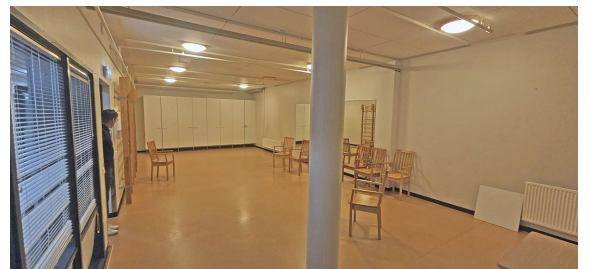

Toimitilaa Korkeemäenkatu 20, 37100 Nokia

Vuokrataan

Tilatyyppi

Liiketilaa	200 m²
Yhteensä	200 m²

Muuta

Vuokrataan noin 200 m² juhlatila jakelukeittiöineen Nokialta. Siistit hyväkuntoiset tilat. Terassi juhlatilan edessä. Vuokra 9 euroa/m²/kk (ei alv). Vesi, sähkö ja lämpö sisältyy vuokraan. Pinta-alat on arvioitu. Esite liitetiedostona. Kysy lisää ja sovi näyttö! Pertti Miettinen Myyntipäällikkö, LKV pertti.miettinen@catella.com 040 0624 801 Tilanhakijalle palvelumme ovat maksuttomia. Catella Property Oy on valtakunnallinen toimitilojen vuokraukseen ja myyntiin keskittynyt kiinteistönvälitysyritys. Kysy paikallisilta ammattitaitoisilta välittäjiltämme myös muita välityksessämme olevia toimitilakohteita. Välittäjiemme yhteystiedot ja lisää välitettäviä tilakohteita verkkosivuillamme: www.toimitilat.catella.fi. Ota yhteyttä!

Tilan tarjoaja

Catella Property Oy

p. 010 5220 100, p. 0400 624 801
info@catella.fi | pertti.miettinen@catella.com
<http://www.catella.fi>