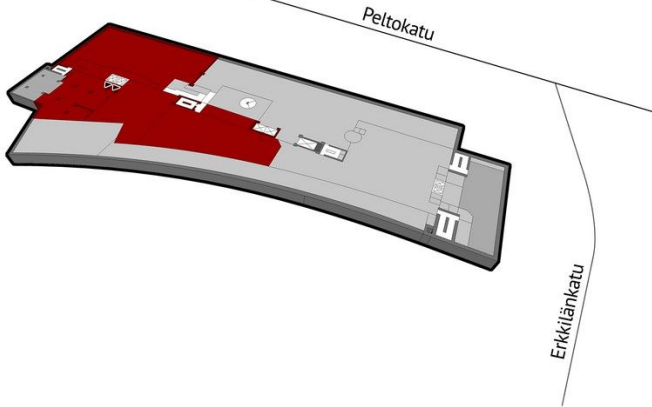

Toimitilaa Erkkilänkatu 11, 33100 Tampere

Tilojafi