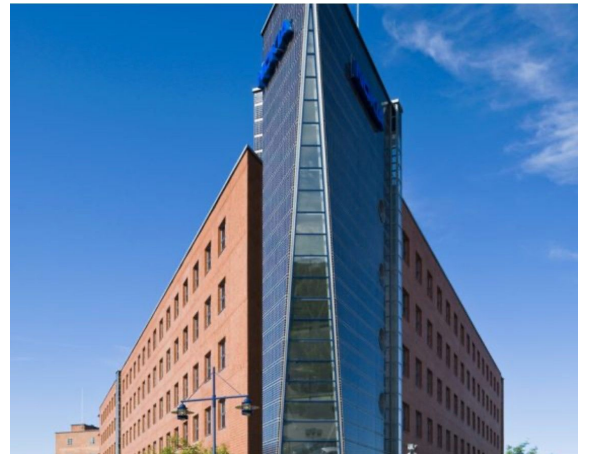

Toimitilaa Hatanpäänkatu 1, 33100 Tampere

Vuokrataan

Tarjolla moderni ja avara 327,5 m² toimistotila ensimmäisessä kerroksessa, Pyhäjärven rannalla sijaitsevassa Kulma-Sarviksen toimistokeskuksessa. Erinomainen sijainti Tampereen ydinkeskustan kupeessa tarjoaa loistavat kulkuyhteydet, vain kävelymatkan päässä rautatie- ja linja-autoasemilta sekä Hotelli Ilveksestä. Toimistokeskus tarjoaa kattavat palvelut, kuten aulapalvelun ja cateringin, sekä vuokralaisten käytössä ol...

Tilatyyppi

Toimistotilaa	328 m ²
Yhteensä	328 m ²

Tilan tarjoaja

Blanc Toimitilat

p. +358409642482
masa.hakala@blanckiinteisto.com

Toimitilaa Hatanpäänkatu 1, 33100 Tampere

Yleiskuvaus

Tarjolla moderni ja avara 327,5 m² toimistotila ensimmäisessä kerroksessa, Pyhäjärven rannalla sijaitsevassa Kulma-Sarviksen toimistokeskuksessa. Erinomainen sijainti Tampereen ydinkeskustan kupeessa tarjoaa loistavat kulkuyhteydet, vain kävelymatkan päässä rautatie- ja linja-autoasemilta sekä Hotelli Ilveksestä.