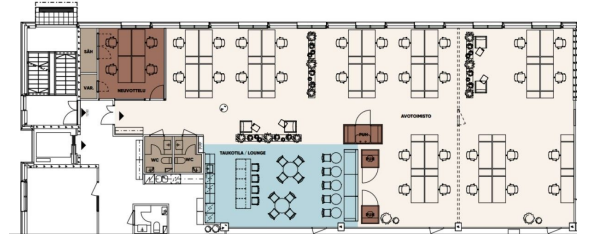

Toimitilaa Hatanpäänkatu 1, 33100 Tampere

Vuokrataan

Tarjolla moderni ja avara 327,5 m² toimistotila ensimmäisessä kerroksessa, Pyhäjärven rannalla sijaitsevassa Kulma-Sarviksen toimistokeskuksessa. Erinomainen sijainti Tampereen ydinkeskustan kupeessa tarjoaa loistavat kulkuyhteydet, vain kävelymatkan päässä rautatie- ja linja-autoasemilta sekä Hotelli Ilveksestä. Toimistokeskus tarjoaa kattavat palvelut, kuten aulapalvelun ja cateringin, sekä vuokralaisten käytössä ol...

Tilatyyppi

Toimistotilaa	328 m ²
Yhteensä	328 m ²

Tilan tarjoaja

Blanc Toimitilat

p. +358409642482
masa.hakala@blanckiinteisto.com

Toimitilaa Hatanpäänkatu 1, 33100 Tampere

Yleiskuvaus

Tarjolla moderni ja avara 327,5 m² toimistotila ensimmäisessä kerroksessa, Pyhäjärven rannalla sijaitsevassa Kulma-Sarviksen toimistokeskuksessa. Erinomainen sijainti Tampereen ydinkeskustan kupeessa tarjoaa loistavat kulkuyhteydet, vain kävelymatkan päässä rautatie- ja linja-autoasemilta sekä Hotelli Ilveksestä.