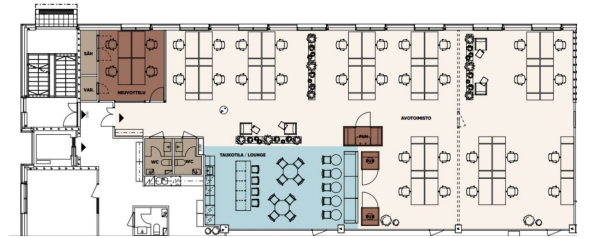

Toimitilaa Hatanpäänkatu 1, 33100 Tampere

Vuokrataan

Tarjolla moderni ja avara 327,5 m² toimistotila ensimmäisessä kerroksessa, Pyhäjärven rannalla sijaitsevassa Kulma-Sarviksen toimistokeskuksessa. Erinomainen sijainti Tampereen ydinkeskustan kupeessa tarjoaa loistavat kulkuyhteydet, vain kävelymatkan päässä rautatie- ja linja-autoasemilta sekä Hotelli Ilveksestä. Toimistokeskus tarjoaa kattavat palvelut, kuten aulapalvelun ja cateringin, sekä vuokralaisten käytössä ol...

Tilatyyppi

Toimistotilaa	328 m ²
Yhteensä	328 m ²

Tilan tarjoaja

Blanc Toimitilat

p. +358409642482
masa.hakala@blanckiinteisto.com

Toimitilaa Hatanpäänkatu 1, 33100 Tampere

Yleiskuvaus

Tarjolla moderni ja avara 327,5 m² toimistotila ensimmäisessä kerroksessa, Pyhäjärven rannalla sijaitsevassa Kulma-Sarviksen toimistokeskuksessa. Erinomainen sijainti Tampereen ydinkeskustan kupeessa tarjoaa loistavat kulkuyhteydet, vain kävelymatkan päässä rautatie- ja linja-autoasemilta sekä Hotelli Ilveksestä.