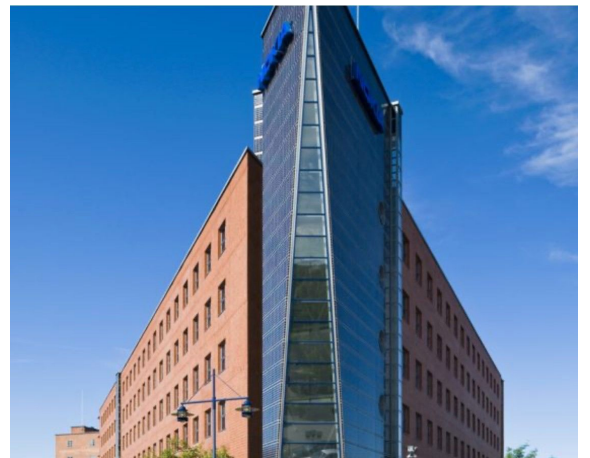

Toimitilaa Hatanpäänkatu 1, 33100 Tampere

Vuokrataan

Tarjolla moderni ja avara 327,5 m² toimistotila ensimmäisessä kerroksessa, Pyhäjärven rannalla sijaitsevassa Kulma-Sarviksen toimistokeskuksessa. Erinomainen sijainti Tampereen ydinkeskustan kupeessa tarjoaa loistavat kulkuyhteydet, vain kävelymatkan päässä rautatie- ja linja-autoasemilta sekä Hotelli Ilveksestä. Toimistokeskus tarjoaa kattavat palvelut, kuten aulapalvelun ja cateringin, sekä vuokralaisten käytössä ol...

Tilatyyppi

Toimistotilaa	328 m ²
Yhteensä	328 m ²

Tilan tarjoaja

Blanc Toimitilat

p. +358409642482
masa.hakala@blanckiinteisto.com

Toimitilaa Hatanpäänkatu 1, 33100 Tampere

Yleiskuvaus

Tarjolla moderni ja avara 327,5 m² toimistotila ensimmäisessä kerroksessa, Pyhäjärven rannalla sijaitsevassa Kulma-Sarviksen toimistokeskuksessa. Erinomainen sijainti Tampereen ydinkeskustan kupeessa tarjoaa loistavat kulkuyhteydet, vain kävelymatkan päässä rautatie- ja linja-autoasemilta sekä Hotelli Ilveksestä.