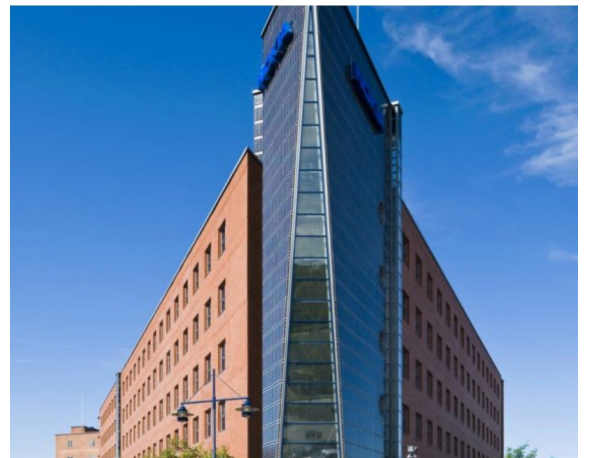

## Toimitilaa Hatanpäänkatu 1, 33100 Tampere

### Vuokrataan

Tarjolla moderni ja avara 327,5 m<sup>2</sup> toimistotila ensimmäisessä kerroksessa, Pyhäjärven rannalla sijaitsevassa Kulma-Sarviksen toimistokeskuksessa. Erinomainen sijainti Tampereen ydinkeskustan kupeessa tarjoaa loistavat kulkuyhteydet, vain kävelymatkan päässä rautatie- ja linja-autoasemilta sekä Hotelli Ilveksestä. Toimistokeskus tarjoaa kattavat palvelut, kuten aulapalvelun ja cateringin, sekä vuokralaisten käytössä ol...

### Yleiskuvaus

Tarjolla moderni ja avara 327,5 m<sup>2</sup> toimistotila ensimmäisessä kerroksessa, Pyhäjärven rannalla sijaitsevassa Kulma-Sarviksen toimistokeskuksessa. Erinomainen sijainti Tampereen ydinkeskustan kupeessa tarjoaa loistavat kulkuyhteydet, vain kävelymatkan päässä rautatie- ja linja-autoasemilta sekä Hotelli Ilveksestä.