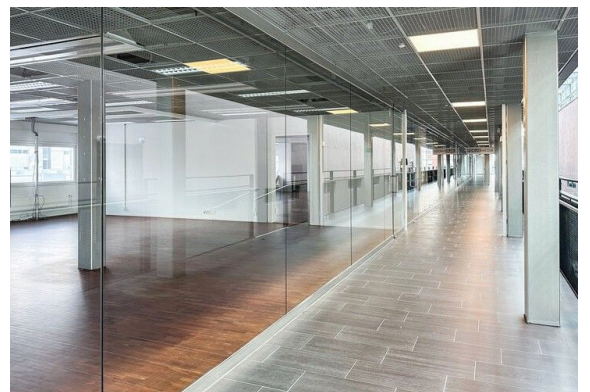

Toimitilaa Hämeentie 135, 00560 Helsinki

Vuokrataan

Vuokrattavana toimistotila erinomaisella sijainnilla Helsingin Arabiassa, viehättävässä Arabia135-korttelissa. Korttelin monipuoliset palvelut ja loistavat kulkuyhteydet lisäävät arjen sujuvuutta. Paikalle pääsee vaivattomasti niin julkisilla kulkuvälineillä kuin omalla autolla. Kiinteistössä on oma pysäköintihalli, ja lyhytaikaiseen pysäköintiin löytyy paikkoja sekä pääsisäänkäynnin edestä että Hämeentien varrelta. Tämä on täydelline...