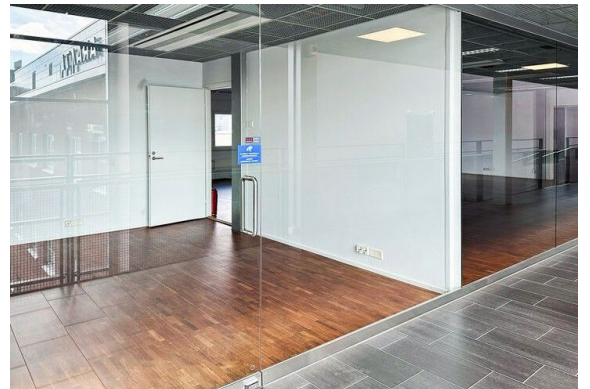

Toimitilaa Hämeentie 135, 00560 Helsinki

Vuokrataan

Vuokrattavana toimistotila erinomaisella sijainnilla Helsingin Arabiassa, viehättävässä Arabia135-korttelissa. Korttelin monipuoliset palvelut ja loistavat kulkuyhteydet lisäävät arjen sujuvuutta. Paikalle pääsee vaivattomasti niin julkisilla kulkuvälineillä kuin omalla autolla. Kiinteistössä on oma pysäköintihalli, ja lyhytaikaiseen pysäköintiin löytyy paikkoja sekä pääsisäänkäynnin edestä että Hämeentien varrelta. Tämä on täydelline...