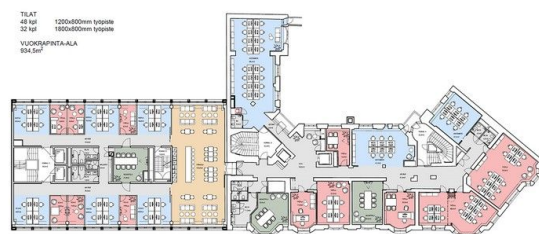

Toimitilaa Lapinlahdenkatu 1, 00180 Helsinki

Vuokrataan

Tarjolla ainutlaatuinen mahdollisuus yhdistää toimistotilat kahdesta eri rakennuksesta: Lapinlahdenkatu 1 AB:n historiallisesta jugend-rakennuksesta ja Lapinlahdenkatu 1 C:n modernista toimistorakennuksesta. Yhdistämällä nämä tilat saat käyttöösi molempien rakennusten parhaat ominaisuudet, mikä mahdollistaa monimuotoisen ja inspiroivan toimistokulttuurin. Jugend-rakennukseen saapuminen tapahtuu tyylikkästä pääo...

Tilatyyppi

Toimistotilaa	935 m ²
Yhteensä	935 m ²

MITÄT TÄRKEISTETTÄVÄ PAIKALLAI

MITÄT TÄRKEISTETTÄVÄ PAIKALLAI

Tilan tarjoaja

Blanc Toimitilat

p. +358407545408

archived2.joonas.nuutinen@blanckiinteisto.com

Jugend-rakennukseen saapuminen tapahtuu tyylikkäästä pääovesta, jossa aulapalvelu ottaa vieraat vastaan. Tarpeidenne mukainen tilajako on joustavasti toteutettavissa, ja tarjolla on kuvamallinne esimerkkinä mahdollisesta tilaratkaisusta. Kiinteistössä on monipuoliset tukipalvelut, kuten auditorio, kuntosali, lounasravintola, saunatilat ja vuokrattavia neuvottelutiloja, jotka tukevat yrityksesi arkea. Tämä kokonaisuus sijaitsee kiinteistön toisessa kerroksessa.