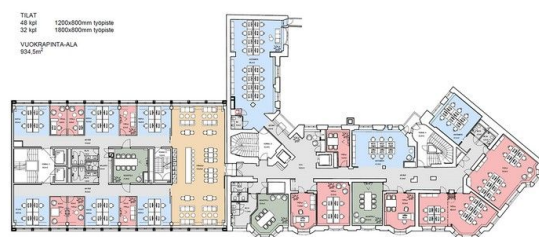

Toimitilaa Lapinlahdenkatu 1, 00180 Helsinki

Vuokrataan

Tarjolla ainutlaatuinen mahdollisuus yhdistää toimistotilat kahdesta eri rakennuksesta: Lapinlahdenkatu 1 AB:n historiallisesta jugend-rakennuksesta ja Lapinlahdenkatu 1 C:n modernista toimistorakennuksesta. Yhdistämällä nämä tilat saat käyttöösi molempien rakennusten parhaat ominaisuudet, mikä mahdollistaa monimuotoisen ja inspiroivan toimistokulttuurin. Jugend-rakennukseen saapuminen tapahtuu tyylikkästä pääo...

Tilatyyppi

Toimistotilaa	935 m ²
Yhteensä	935 m ²

MITÄT TÄRKEISTETTÄVÄ PAIKALLAI

MITÄT TÄRKEISTETTÄVÄ PAIKALLAI

Tilan tarjoaja

Blanc Toimitilat

p. +358407545408

archived2.joonas.nuutinen@blanckiinteisto.com

Jugend-rakennukseen saapuminen tapahtuu tyylikkäästä pääovesta, jossa aulapalvelu ottaa vieraat vastaan. Tarpeidenne mukainen tilajako on joustavasti toteutettavissa, ja tarjolla on kuvamallinne esimerkkinä mahdollisesta tilaratkaisusta. Kiinteistössä on monipuoliset tukipalvelut, kuten auditorio, kuntosali, lounasravintola, saunatilat ja vuokrattavia neuvottelutiloja, jotka tukevat yrityksesi arkea. Tämä kokonaisuus sijaitsee kiinteistön toisessa kerroksessa.