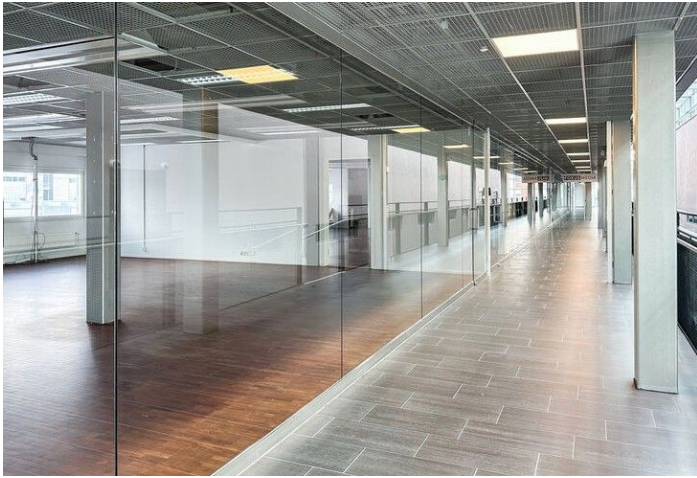

Toimitilaa Hämeentie 135, 00560 Helsinki

BLANC
TOIMITILAT

BLANC
TOIMITILAT