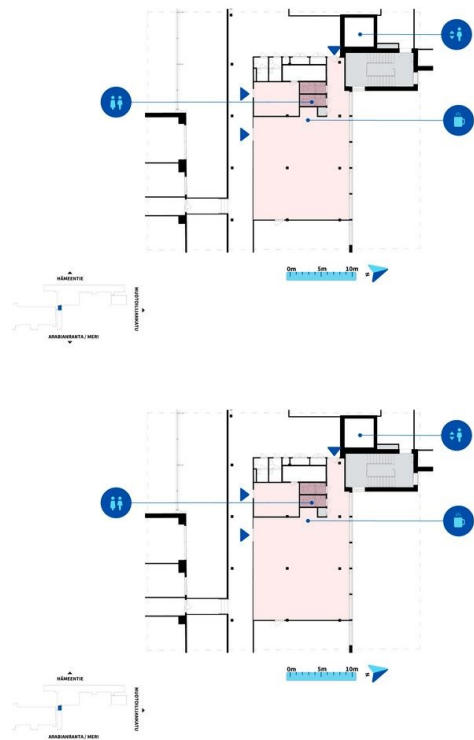

Toimitilaa Hämeentie 135, 00560 Helsinki

Vuokrataan

Vuokrattavana monikäyttöinen toimistotila kiinteistön 4. kerroksessa, joka soveltuu erinomaisesti myös showroomiksi. Kiinteistö sijaitsee keskeisellä paikalla Helsingin Arabianrannassa, mikä takaa sujuvan saavutettavuuden niin julkisilla kulkuneuvoilla kuin omalla autollakin. Talossa on oma pysäköintihalli, ja lyhytaikaiseen pysäköintiin on varattu paikkoja sekä pääsisäänkäynnin edessä että Hämeentien varrella. Kiintei...

Tilatyyppi

Toimistotilaa	127 m ²
Yhteensä	127 m ²

Tilan tarjoaja

Blanc Toimitilat

p. +358407545408
archived2.joonas.nuutinen@blanckiinteisto.com

Toimitilaa Hämeentie 135, 00560 Helsinki

Yleiskuvaus

Vuokrattavana monikäyttöinen toimistotila kiinteistön 4. kerroksessa, joka soveltuu erinomaisesti myös showroomiksi. Kiinteistö sijaitsee keskeisellä paikalla Helsingin Arabianrannassa, mikä takaa sujuvan saavutettavuuden niin julkisilla kulkuneuvoilla kuin omalla autollakin. Talossa on oma pysäköintihalli, ja lyhytaikaiseen pysäköintiin on varattu paikkoja sekä pääsisäänkäynnin edessä että Hämeentien varrella. Kiinteistö tarjoaa myös kattavat palvelut, kuten aulapalvelun, kahvilan, lounasravintolan, pukeutumis- ja pesutilat sekä pyörävaraston. Lisäksi vuokrattavissa on erikokoisia neuvottelutiloja. Ota yhteyttä ja kysy lisää! Tiesitkö, että tilanhakijalle palvelumme on maksuton? www.blanc.toimitilat.fi
Joonas Nuutinen Toimitila-asiantuntija +358 40 754 5408
joonas.nuutinen@blanckiinteisto.com

Vapautuu

Heti vapaa

Kerros

4

Toimitilaa Hämeentie 135, 00560 Helsinki

BLANC
TOIMITILAT

BLANC
TOIMITILAT