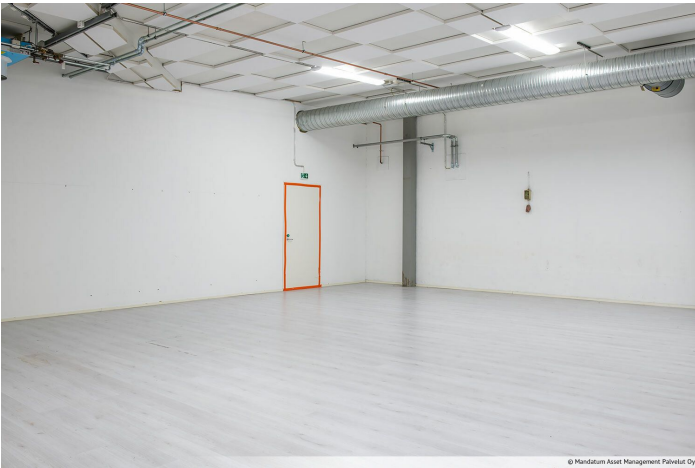

© Mandatum Asset Management Palvelut Oy