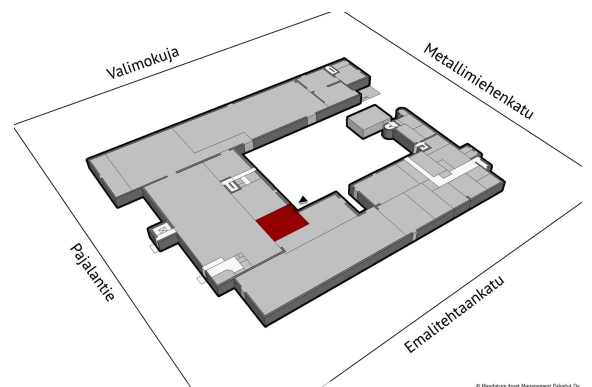

Tilatyyppi

Tuotantotilaa	104 m²
Yhteensä	104 m²

Tilan tarjoaja

Mandatum Asset Management Palvelut Oy

p. 020 031 100, p. 050 472 7077

toimitilat@mandatumam.com | mika.savikko@hausala.fi

<http://mandatumtoimitilat.fi>