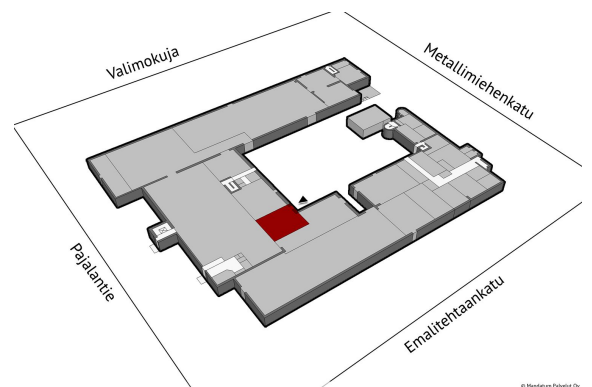

### Vuokrataan

Vuokrataan 1. kerroksen tuotanto- ja työtila, jonne on kulku sisäpihan kautta. Kohdekiinteistö sijaitsee hyvien kulkuyhteyksien varrella Järvenpään Pajalassa. Työmatkailu tänne on vaivatonta, liikutpa sitten omalla autolla tai julkisilla liikennevälineillä.

### Tilatyyppi

Tuotantotilaa	104 m <sup>2</sup>
Yhteensä	104 m <sup>2</sup>