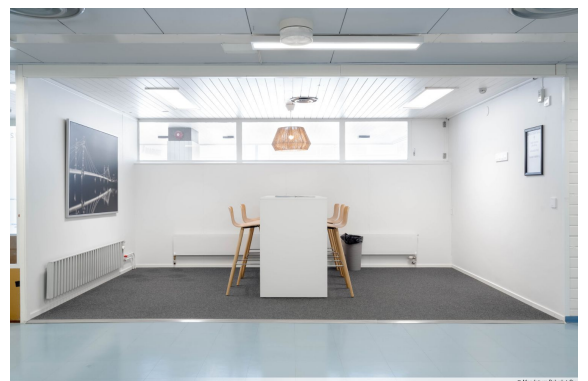

Tilatyyppi

Toimistotilaa	45 m²
Yhteensä	45 m²

Tilan tarjoaja

Mandatum Palvelut Oy

p. 020 031 100, p. 040 017 9048

toimitilat@mandatumam.com | tea.siivola@mandatumam.com

<http://mandatumtoimitilat.fi>