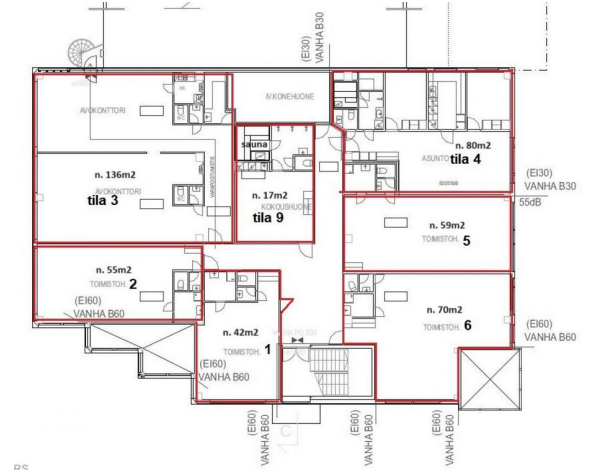

Toimitilaa Viirintie 8, 01800 Klaukkala

Vuokrataan

Siisti toimitila Klaukkalassa. Vuokrattavana vapautuva 70 m² toimitila 2. kerroksesta Klaukkalan keskustassa. Tila soveltuu liiketila- tai toimistokäyttöön. Pohjakuvassa tila nro 6. Viirintie 8 sijaitsee keskeisellä paikalla Klaukkalan keskustassa. Samassa kiinteistössä toimii muun muassa Tokmanni ja tien toisella puolella Kauppakeskus Viiri. Kiinteistön pihassa erinomaiset pysäköintimahdollisuudet. Lis...

Tilatyyppi

Toimistotilaa	70 m ²
Liiketilaa	70 m ²
Yhteensä	70 m ²

Tilan tarjoaja

CRE PREMISES

p. 020 7290 710

asiakaspalvelu@premises.fi

<http://www.premises.fi>

Toimitilaa Viirintie 8, 01800 Klaukkala