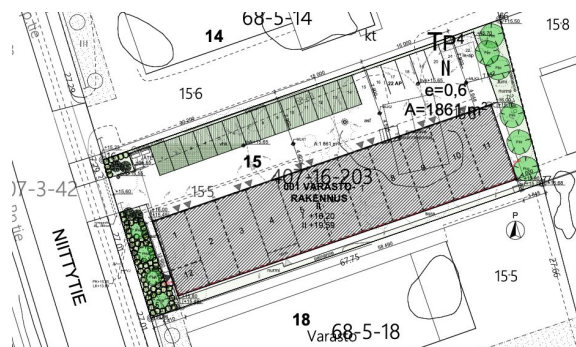

Tilajako

Jaettavissa

Tilan tarjoaja

Conorin

p. 09 - 612 2230

posti@conorin.fi

<http://www.conorin.fi>