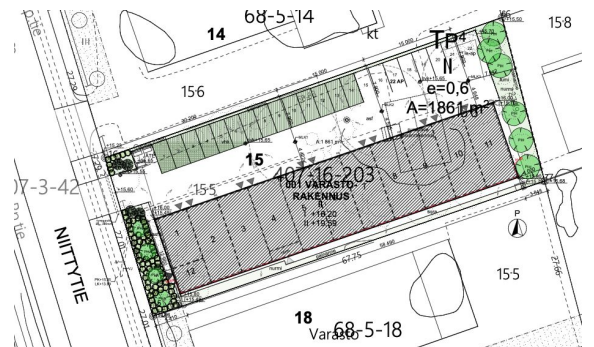

Tilajako

Jaettavissa

Tilan tarjoaja

Conorin

p. 09 - 612 2230

posti@conorin.fi

<http://www.conorin.fi>