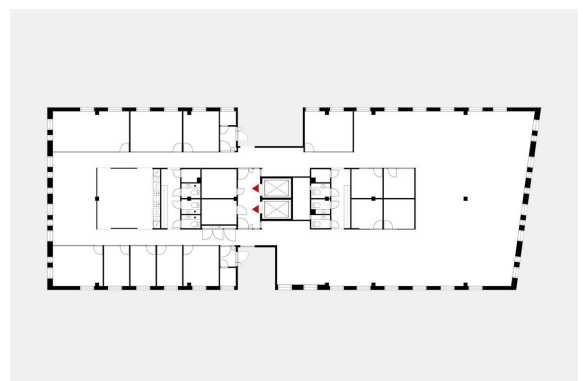

Tilatyyppe

Toimistotilaa	650 m ²
Yhteensä	650 m ²

Tilan tarjoaja

Hausala Oy

p. 050 472 7077, p. 040 508 1351, p. 050 472 7077

info@hausala.fi | tero.ala-hannula@hausala.fi | mika.savikko@hausala.fi

<https://www.hausala.fi>