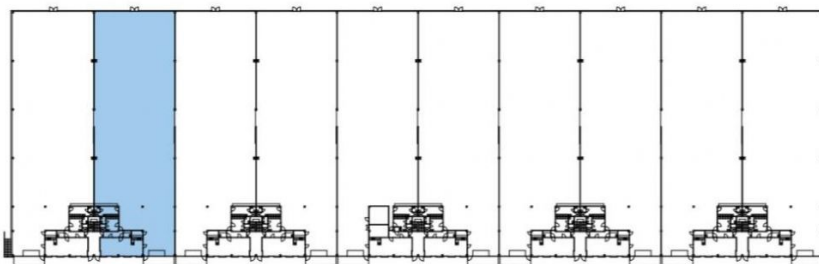

Toimitilaa Juvan Teollisuuskatu 25, 02920 Espoo

Yleiskuvaus

Vuokrataan Espoon Juvanmalmilta katutasen 1 358 m² varasto/toimistotila kokonaisuus. Rakennus 1, lohko 3 (WH3, OF3). Varasto n. 1208,6 m², toimisto 2.krs n. 149,8 m². Nykyajan vaatimukset täyttävää logistiikka- / tuotantotilaa, vapaa korkeus n. 6 m. Iso nosto-ovi maantasossa, takaovi lastaustasossa. Lattiakantavuus n. 3 000 kg/m², pistekuormakestävyys 5 000 kg/m². Tilassa on hiekanerotuskaivo. Kiinteistön sijainti Juvanmalmin teollisuusalueella on erinomainen, noin neljän minuutin ajomatkan päässä Kehä III:lta ja läheltä Vihdintietä. Kulkuyhteydet Turun moottoritille, Valtatie 3:lle ja lentokentälle on sujuvat Kehä III:sta pitkin. Julkinen liikenne palvelee myös tätäkin kohdetta. Kohteen tiloja on mahdollista yhdistää ja piha- alue on laaja. Kysy rohkeasti lisätietoja ja sovitaan käynti kohteella!

1.KERROS

2.KERROS

 ASEMAPIIRROS

Juvan teollisuuskatu 25, 02920 Espoo

VUOKRATTAVAT TILAT:

 VARASTO 1178,9 m²

 TOIMISTO 134,3 m²

VUOKRATTAVAT TILAT YHTEENSÄ: 1313,2 m²