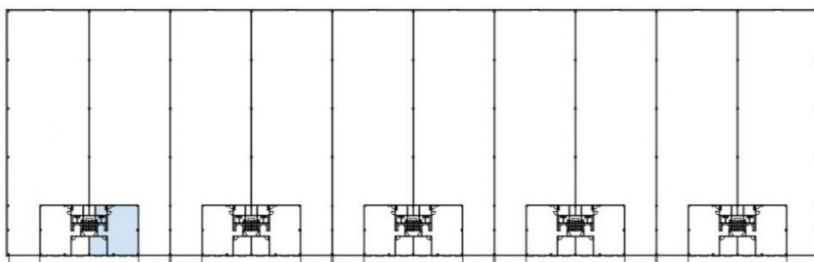

1.KERROS

2.KERROS

 ASEMAPIIRROS

Juvan teollisuuskatu 25, 02920 Espoo

VUOKRATTAVAT TILAT:

 VARASTO 1178,9 m²

 TOIMISTO 134,3 m²

VUOKRATTAVAT TILAT YHTEENSÄ: 1313,2 m²