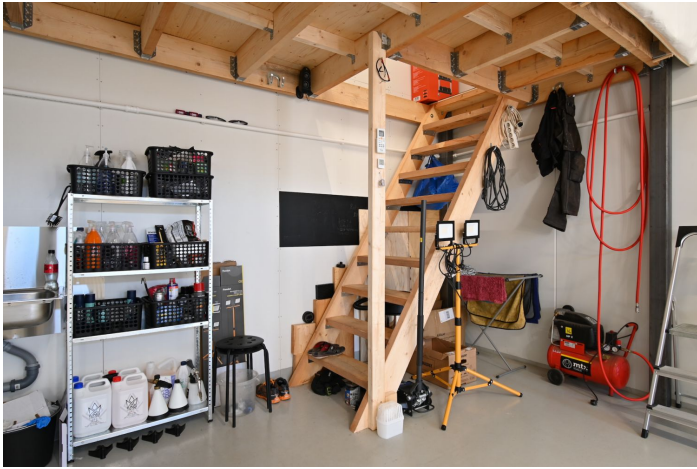

Toimitilaa Kiertotähdentie 7, 20200 Turku

STEVI LKV
SUUNTAAN ANTAVA, EI MITTAKAAVASSA.