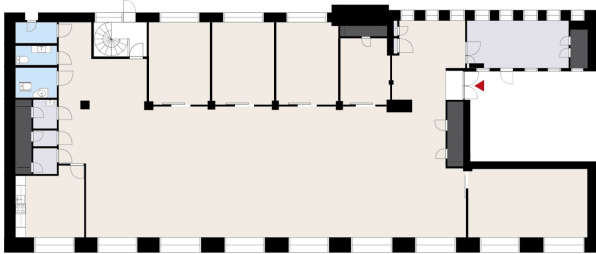

Toimitilaa Keskuskatu 1, 00100 Helsinki