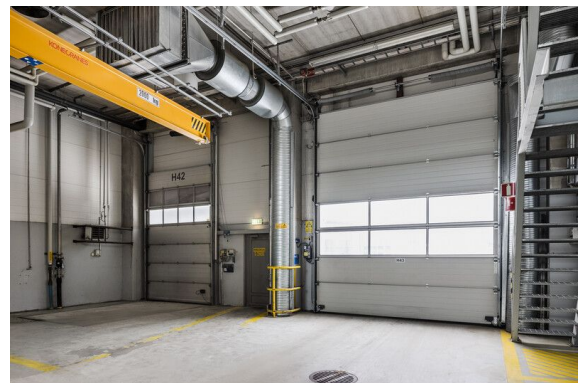

Toimitilaa Vesangantie 1, 40700 Jyväskylä

Vuokrataan

Katutaso toimistotilat, jotka voidaan vuokrata yhdessä tai erikseen. Tilojen yhteydessä on keittiö ja wc-tilat. Tiloista on sisäyhteys kiinteistön tuotanto- ja varastotiloihin. Ohessa havainnollistavia kuvia. Rautpohjan alueella Jyväskylä keskustan kupeessa teollis-tuotannollinen kiinteistökokonaisuus sisältää toimisto-, tuotanto- ja varasto/hallitiloja, jotka ovat jaettavissa eri kokonaisuuksiin. Lisätietoja ...

Tilatyypit

Toimistotilaa	199 m ²
Yhteensä	199 m ²

Tilan tarjoaja

CRE PREMISES

p. 020 7290 710
asiakaspalvelu@premises.fi
<http://www.premises.fi>

Toimitilaa Vesangantie 1, 40700 Jyväskylä

Yleiskuvaus

Katutason toimistotilat, jotka voidaan vuokrata yhdessä tai erikseen. Tilojen yhteydessä on keittiö ja wc-tilat. Tiloista on sisäyhteys kiinteistön tuotanto- ja varastotiloihin. Ohessa havainnollistavia kuvia. Rautpohjan alueella Jyväskylä keskustan kupeessa teollis-tuotannollinen kiinteistökokonaisuus sisältää toimisto-, tuotanto- ja varasto/hallitiloja, jotka ovat jaettavissa eri kokonaisuuksiin. Lisätietoja numerosta 020 7290 710. Lisää kohteita osoitteessa www.premises.fi. Kohteella ei ole lain edellyttämää energiatodistusta tai energialuokka ei tiedossa. Tämän kohteen omistaa Logicor Oy.Kerros: 1