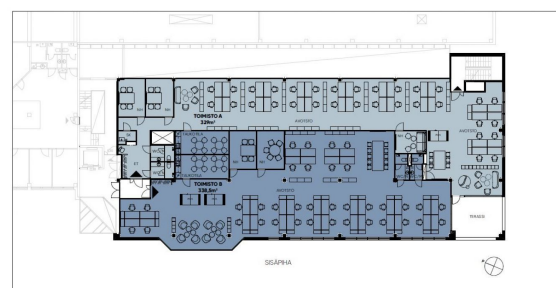

Tilatyyppi

Toimistotilaa	684 m²
Yhteensä	684 m²

Tilan tarjoaja

ML Real Estate Oy

p. +358505345433

mikko.lipponen@mlrealestate.fi