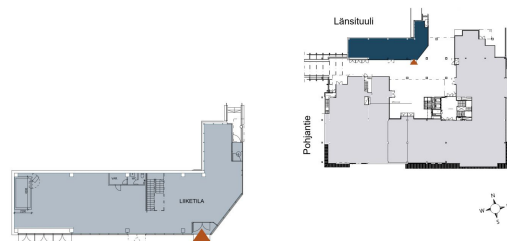

Tilan tarjoaja

Logistila Oy

p. 050 345 3258

info@logistila.fi | karoliina.turppo@logistila.fi

<http://www.logistila.fi/>