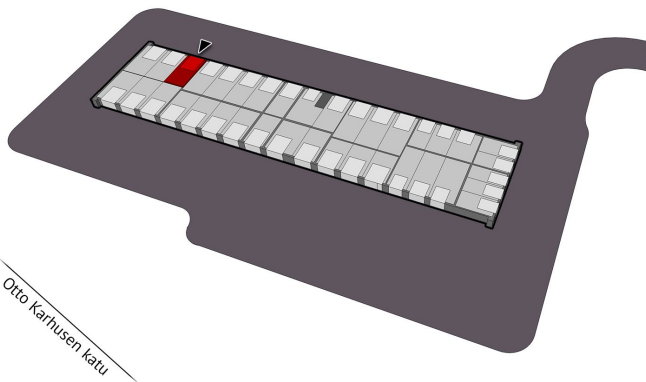

Toimitilaa Ylä-Untolantie 3, 20660 Littoinen