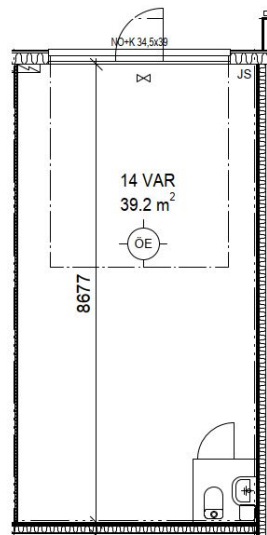

Toimitilaa Ylä-Untolantie 3, 20660 Littoinen