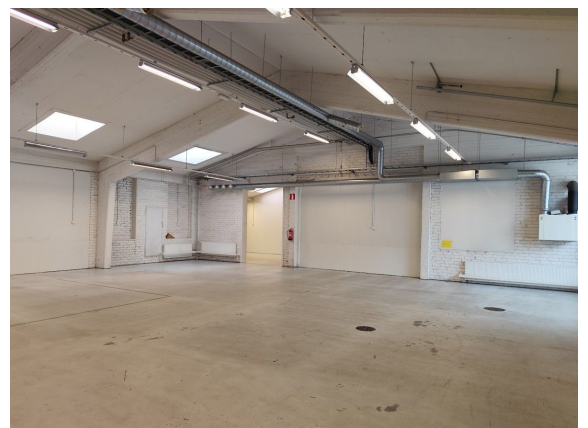

Tilatyyppi

Tuotantotilaa	365 m²
Varastotilaa	365 m²
Yhteensä	365 m²

Tilan tarjoaja

CRE PREMISES

p. 020 7290 710

asiakaspalvelu@premises.fi

<http://www.premises.fi>