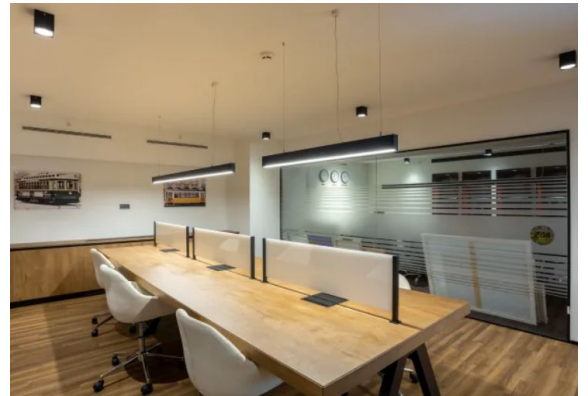

Toimitilaa Puolikkotie 8, 02230 Espoo

Vuokrataan

Vuokrattavana toimisto (12 m²) edustavasta toimistokeskuksesta Matinkylästä. Toimisto sijaitsee office centerissä, jossa yhteiskäyttöiset lounge- ja sosiaalitilat. Kohde sijaitsee vain 15 min päästä Helsingistä ja paikalle pääsee helposti myös julkisilla esim Länsimetrolla.