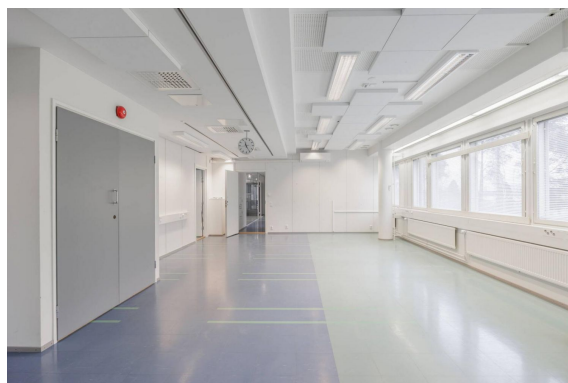

Toimitilaa Aapistie 1, 90220 Oulu

Vuokrataan

Toimistotila 257 m²

Tilatyyppi

Toimistotilaa	257 m ²
Yhteensä	257 m ²

Kiinteistö

Vuokrattavana

Aapistieltä Kastellista vuokrattavana 257 m² monipuolinen toimistotila. Tästä kohteesta voimme helposti muokata yrityksellesi edustavat toimistotilat. Pihalta vuokrattavissa autopaikkoja tarpeen mukaan. Kiinteistössä lounasravintola ja auditorio. Tiloja on yhdisteltävissä myös isommiksi kokonaisuuksiksi.