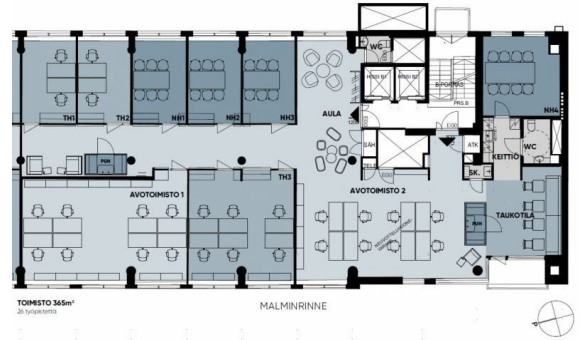

Toimitilaa Malminkatu 16, 00100 Helsinki

Vuokrataan

Vuokrataan Helsingin Kampista seitsemännen kerroksen 365 m² toimistotila. Tila remontoidaan vastaamaan käyttäjän tarpeita ja muutostöihin varataan noin 6 kuukautta vuokrasopimuksen allekirjoituksesta. Voimatalo sijaitsee Kampin palveluiden välittömässä läheisyydessä hyvien kulkuyhteyksien äärellä. Korttelissakin useita ravintoloita ja kahviloita. K-Market samassa talossa. Kysy rohkeasti lisätietoja ja sovitaan käynti k...

Tilatyyppi

Toimistotilaa	365 m ²
Yhteensä	365 m ²

Tilan tarjoaja

Hausala Oy

p. 050 472 7077, p. 050 472 7077, p. 050 360 6500
info@hausala.fi | mikka.savikko@hausala.fi | mikko.ranta@hausala.fi
<https://www.hausala.fi/fi/toimitilahaku>

Toimitilaa Malminkatu 16, 00100 Helsinki

Yleiskuvaus

Vuokrataan Helsingin Kampista seitsemännen kerroksen 365 m² toimistotila. Tila remontoidaan vastaamaan käyttäjän tarpeita ja muutostöihin varataan noin 6 kuukautta vuokrasopimuksen allekirjoituksesta. Voimatalo sijaitsee Kampin palveluiden välittömässä läheisyydessä hyvien kulkuyhteyksien äärellä. Korttelissakin useita ravintoloita ja kahviloita. K-Market samassa talossa. Kysy rohkeasti lisätietoja ja sovitaan käynti kohteella jo tänään!