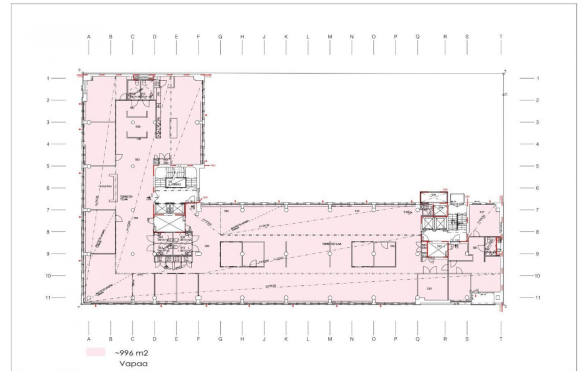

Toimitilaa Malminkatu 16, 00100 Helsinki

Vuokrataan

Vuokrataan Helsingin Kampista koko viidennen kerroksen kattava 995 m² toimistotila. Tila ehostetaan vastaamaan käyttäjän tarpeita ja muutostöihin varataan n. 9 kuukautta vuokrasopimuksen allekirjoituksesta. Voimatalo sijaitsee Kampin palveluiden välittömässä läheisyydessä hyvien kulkuyhteyksien äärellä. Korttelissakin useita ravintoloita ja kahviloita. K-Market samassa talossa. Kysy rohkeasti lisätietoja ja sovitaan...

Tilatyyppi

Toimistotilaa	995 m ²
Yhteensä	995 m ²

Tilan tarjoaja

Hausala Oy

p. 050 472 7077, p. 050 472 7077, p. 050 360 6500
info@hausala.fi | mika.savikko@hausala.fi | mikko.ranta@hausala.fi
<https://www.hausala.fi/fi/toimitilahaku>

Toimitilaa Malminkatu 16, 00100 Helsinki

Yleiskuvaus

Vuokrataan Helsingin Kampista koko viidennen kerroksen kattava 995 m² toimistotila. Tila ehostetaan vastaamaan käyttäjän tarpeita ja muutostöihin varataan n. 9 kuukautta vuokrasopimuksen allekirjoituksesta. Voimatalo sijaitsee Kampin palveluiden välittömässä läheisyydessä hyvien kulkuyhteyksien äärellä. Korttelissakin useita ravintoloita ja kahviloita. K-Market samassa talossa. Kysy rohkeasti lisätietoja ja sovitaan käynti kohteella jo tänään!