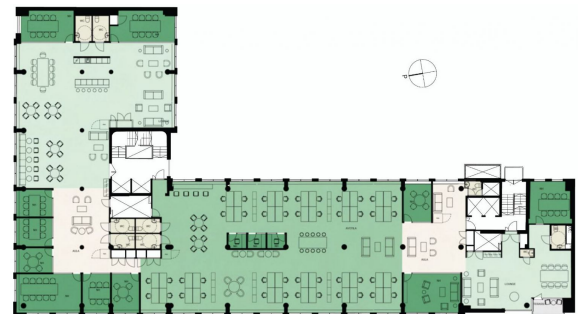

Toimitilaa Malminkatu 16, 00100 Helsinki

Vuokrataan

Vuokrataan Helsingin Kampista koko viidennen kerroksen kattava 995 m² toimistotila. Tila ehostetaan vastaamaan käyttäjän tarpeita ja muutostöihin varataan n. 9 kuukautta vuokrasopimuksen allekirjoituksesta. Voimatalo sijaitsee Kampin palveluiden välittömässä läheisyydessä hyvien kulkuyhteyksien äärellä. Korttelissakin useita ravintoloita ja kahviloita. K-Market samassa talossa. Kysy rohkeasti lisätietoja ja sovitaan...

Tilatyyppi

Toimistotilaa	995 m ²
Yhteensä	995 m ²

Tilan tarjoaja

Hausala Oy

p. 050 472 7077, p. 050 472 7077, p. 050 360 6500
info@hausala.fi | mika.savikko@hausala.fi | mikko.ranta@hausala.fi
<https://www.hausala.fi/fi/toimitilahaku>

Toimitilaa Malminkatu 16, 00100 Helsinki

Yleiskuvaus

Vuokrataan Helsingin Kampista koko viidennen kerroksen kattava 995 m² toimistotila. Tila ehostetaan vastaamaan käyttäjän tarpeita ja muutostöihin varataan n. 9 kuukautta vuokrasopimuksen allekirjoituksesta. Voimatalo sijaitsee Kampin palveluiden välittömässä läheisyydessä hyvien kulkuyhteyksien äärellä. Korttelissakin useita ravintoloita ja kahviloita. K-Market samassa talossa. Kysy rohkeasti lisätietoja ja sovitaan käynti kohteella jo tänään!