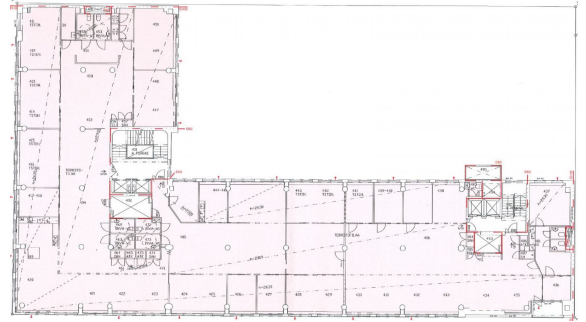

Toimitilaa Malminkatu 16, 00100 Helsinki

Vuokrataan

Vuokrataan Helsingin Kampista koko neljännen kerroksen kattava 995 m² toimistotila. Tila ehostetaan vastaamaan käyttäjän tarpeita ja muutostöihin varataan n. 9 kuukautta vuokrasopimuksen allekirjoituksesta. Voimatalo sijaitsee Kampin palveluiden välittömässä läheisyydessä hyvien kulkuyhteyksien äärellä. Korttelissakin useita ravintoloita ja kahviloita. K-Market samassa talossa. Kysy rohkeasti lisätietoja ja sovitaan ...

Tilatyyppi

Toimistotilaa	995 m ²
Yhteensä	995 m ²

Tilan tarjoaja

Hausala Oy

p. 050 472 7077, p. 050 472 7077, p. 050 360 6500
info@hausala.fi | mikka.savikko@hausala.fi | mikko.ranta@hausala.fi
<https://www.hausala.fi/fi/toimitilahaku>

Toimitilaa Malminkatu 16, 00100 Helsinki**Yleiskuvaus**

Vuokrataan Helsingin Kampista koko neljännen kerroksen kattava 995 m² toimistotila. Tila ehostetaan vastaamaan käyttäjän tarpeita ja muutostöihin varataan n. 9 kuukautta vuokrasopimuksen allekirjoituksesta. Voimatalo sijaitsee Kampin palveluiden välittömässä läheisyydessä hyvien kulkuyhteyksien äärellä. Korttelissakin useita ravintoloita ja kahviloita. K-Market samassa talossa. Kysy rohkeasti lisätietoja ja sovitaan käynti kohteella jo tänään!