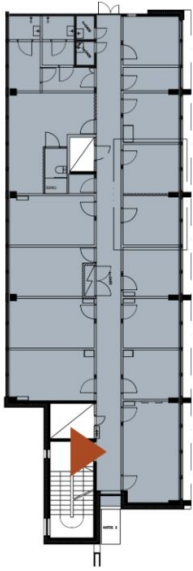

Toimitilaa Aapistie 1, 90220 Oulu

Vuokrataan

Vuokrattavana toimistotilaa Oulun Kontinkankaalla. Tämä 249m² toimisto sijaitsee kiinteistön 2. kerroksessa. Toimisto on huoneellinen, ja siihen kuuluvat omat wc-tilat ja suihku. Kastellin tutkimuskeskus eli Aapistie 1 sijaitsee Kontinkankaan kehittyvällä alueella yliopistosairaalan vieressä. Kiinteistön kerrosala on noin 7 000m², ja tilat koostuvat toimisto- sekä laboratoriotiloista. Kysy lisää numerost...

Tilatyyppi

Toimistotilaa	249 m ²
Yhteensä	249 m ²

Tilan tarjoaja

Bureau Real Estate Finland Oy

p. 0447234700

info@bref.fi

<https://www.bref.fi>

Toimitilaa Aapistie 1, 90220 Oulu**Yleiskuvaus**

Vuokrattavana toimistotilaa Oulun Kontinkankaalla. Tämä 249m² toimisto sijaitsee kiinteistön 2. kerroksessa. Toimisto on huoneellinen, ja siihen kuuluvat omat wc-tilat ja suihku. Kastellin tutkimuskeskus eli Aapistie 1 sijaitsee Kontinkankaan kehittyvällä alueella yliopistosairaalan vieressä. Kiinteistön kerrosala on noin 7 000m², ja tilat koostuvat toimisto- sekä laboratoriotiloista. Kysy lisää numerosta 044 723 4700 tai info@bref.fi. Palvelumme on tilanhakijoille ilmainen.

Palvelut

Kiinteistössä on oma lounasravintola Aalto Catering Oy sekä auditorio. Kiinteistön välittömästä läheisyydestä on runsaasti autopaikkoja.

Rakennusvuosi

1993

Kerros

2

Huoneiden lukumäärä

11