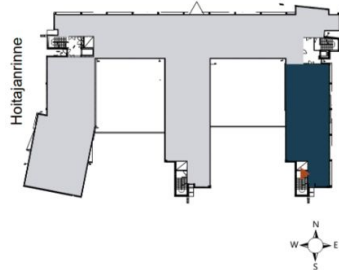

Toimitilaa Aapistie 1, 90220 Oulu

Vuokrataan

Vuokrattavana toimistotilaa Oulun Kontinkankaalla. Tämä 249m² toimisto sijaitsee kiinteistön 2. kerroksessa. Toimisto on huoneellinen, ja siihen kuuluvat omat wc-tilat ja suihku. Kastellin tutkimuskeskus eli Aapistie 1 sijaitsee Kontinkankaan kehittyvällä alueella yliopistosairaalan vieressä. Kiinteistön kerrosala on noin 7 000m², ja tilat koostuvat toimisto- sekä laboratoriotiloista. Kysy lisää numerost...

Tilatyyppi

Toimistotilaa	249 m ²
Yhteensä	249 m ²

Tilan tarjoaja

Bureau Real Estate Finland Oy

p. 0447234700

info@bref.fi

<https://www.bref.fi>

Toimitilaa Aapistie 1, 90220 Oulu**Yleiskuvaus**

Vuokrattavana toimistotilaa Oulun Kontinkankaalla. Tämä 249m² toimisto sijaitsee kiinteistön 2. kerroksessa. Toimisto on huoneellinen, ja siihen kuuluvat omat wc-tilat ja suihku. Kastellin tutkimuskeskus eli Aapistie 1 sijaitsee Kontinkankaan kehittyvällä alueella yliopistosairaalan vieressä. Kiinteistön kerrosala on noin 7 000m², ja tilat koostuvat toimisto- sekä laboratoriotiloista. Kysy lisää numerosta 044 723 4700 tai info@bref.fi. Palvelumme on tilanhakijoille ilmainen.