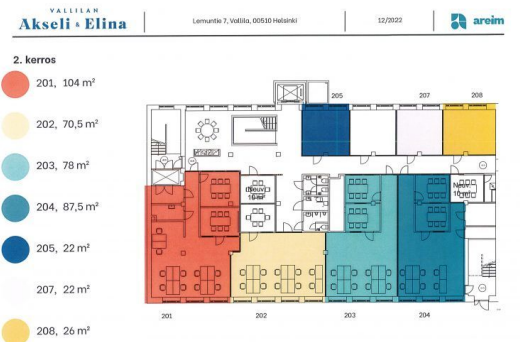

Toimitilaa Lemuntie 7, 00510 Helsinki

VALLILAN Akseli & Elina

KORITEHDAS
1939

VAATEHDAS
1950

RADIOVERSTAS
1965

Vuokrataan

2. kerroksen pientoimistotila 78 m² (pohjapiirustuksessa tila 203).

Tilatyyppi

Toimistotilaa	78 m ²
Yhteensä	78 m ²

Tilan tarjoaja

Comreal Oy LKV

p. 040 531 3722

tuula.leikas@comreal.fi

<http://www.comreal.fi>

Toimitilaa Lemuntie 7, 00510 Helsinki

Kiinteistö

Vanhasta tehdasrakennuksesta muokattu rennon rosoinen sekä moderni toimistomiljö.

Kiinteistön 2. kerroksessa vuokrattavissa pientoimistoja alkaen 22 m². Vuokralaisten yhteiskäytössä on keittiö, wc-tilat sekä 2 neuvottelutilaa.