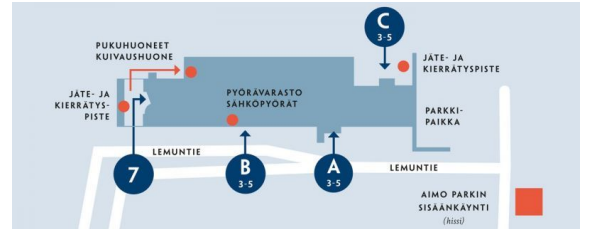

Toimitilaa Lemuntie 7, 00510 Helsinki

VALLILAN Akseli & Elina

KORITEHDAS
1939

VAATEHDAS
1950

RADIOVERSTAS
1965

Vuokrataan

2. kerroksen pientoimistotila 78 m² (pohjapiirustuksessa tila 203).

Tilatyyppi

Vanhasta tehdasrakennuksesta muokattu rennon rosoinen sekä moderni toimistomiljö.

Kiinteistön 2. kerroksessa vuokrattavissa pientoimistoja alkaen 22 m². Vuokralaisten yhteiskäytössä on keittiö, wc-tilat sekä 2 neuvottelutilaa.

Sijainti

Vallilassa Lemuntielleä vain korttelin päässä Mäkelänkadusta.

Pysäköinti

Esim. Aimo Park Vallila sekä kadunvarsi.

Palvelut

Akseli ja Elina tarjoaa ravintolapalvelut, säilytystilat pyörille sekä puku- ja pesutilat.