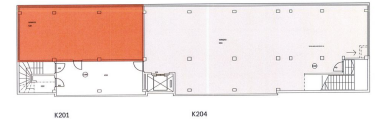

alokellari K2

K201, 66 m²

K204, 179 m²

Vuokrataan

K2 - kerroksen varastotila 66 m² (pohjapiirustuksessa tila K201).

Tilatyyppi

Varastotilaa	66 m ²
Yhteensä	66 m ²

Tilan tarjoaja