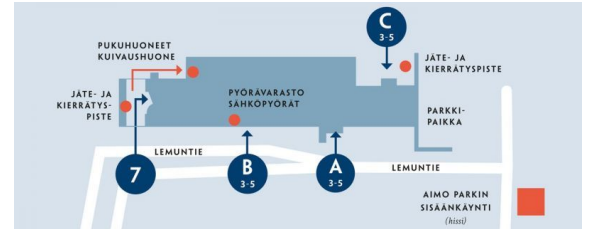

Toimitilaa Lemuntie 7, 00510 Helsinki

VALLILAN Akseli & Elina

KORITEHDAS
1939

VAATETEHDAS
1950

RADIOVERSTAS
1965

VALLILAN Akseli & Elina

Lemuntie 7, Vallila, 00510 Helsinki

12/2022

alokellari K2

K201, 66 m²

K204, 179 m²

Vuokrataan

K2 - kerroksen varastotila 66 m² (pohjapiirustuksessa tila K201).

Tilatyyppi

Varastotilaa	66 m²
Yhteensä	66 m²

Tilan tarjoaja

Comreal Oy LKV

p. 040 531 3722

tuula.leikas@comreal.fi

<http://www.comreal.fi>