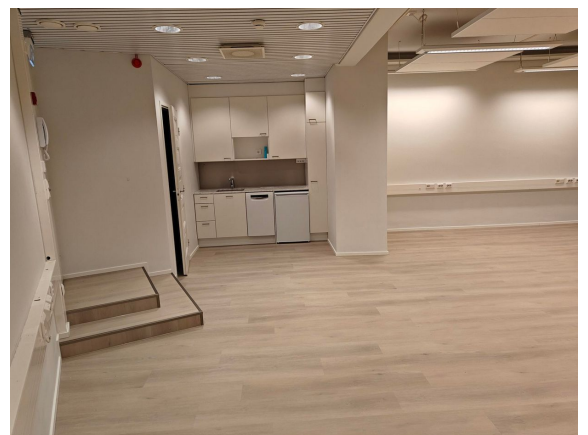

Tilatyyppi

Toimistotilaa	51 m²
Liiketilaa	51 m²
Näyttelytilaa	51 m²
Yhteensä	51 m²

Tilan tarjoaja

CRE PREMISES

p. 020 7290 710
asiakaspalvelu@premises.fi
<http://www.premises.fi>