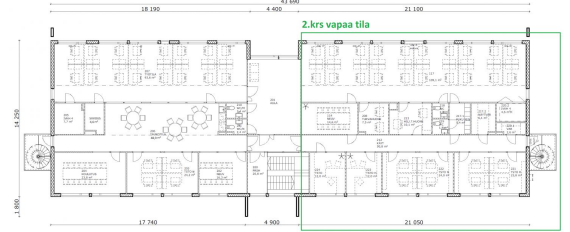

Toimitilaa Professorintie 9, 90440 Kempele

Vuokrataan

Tilatyyppi

Tuotantotilaa	287 m²
Yhteensä	287 m²