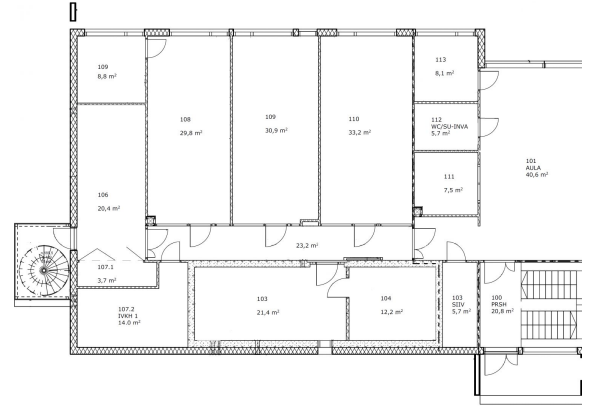

Toimitilaa Professorintie 9, 90440 Kempele