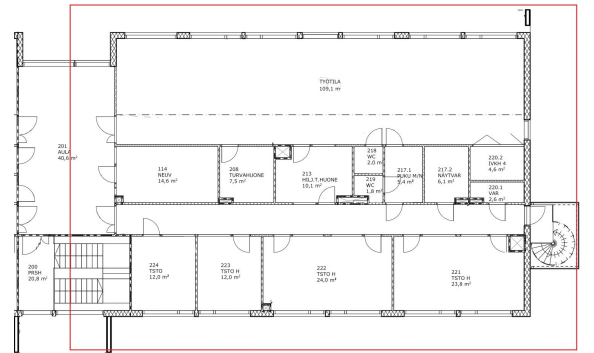

Toimitilaa Professorintie 9, 90440 Kempele