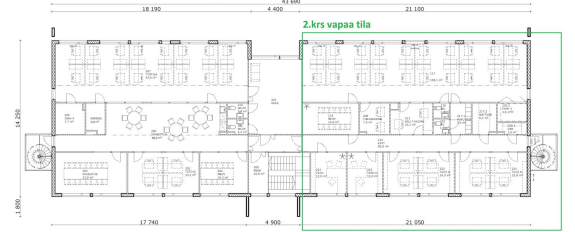

Toimitilaa Professorintie 9, 90440 Kempele

Vuokrataan

Tilatyyppi

Toimistotilaa	357 m²
Yhteensä	357 m²

Vuokra

5650,00 EUR/kk

Vuokraan sisältyy: sähkö, lämpö

Tilan tarjoaja

Kiinteistö-Tahkola Oy

p. 0207 480 250, p. 0405400672

toimitilat.oulu@kiinteistotahkola.fi | joni.romppainen@kiinteistotahkola.fi

<http://www.kiinteistotahkola.fi>