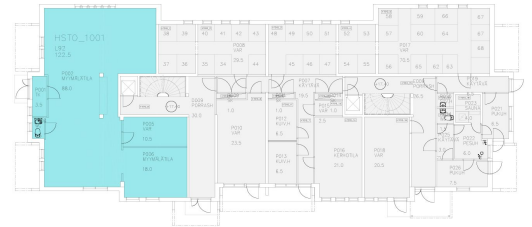

Toimitilaa Muurarinkuja 1, 02650 Espoo

Vuokrataan

Vuokrattavana katutason siistiä liiketilaa, joka soveltuu toimistoksi.

Tilatyyppe

Toimistotilaa	122.5 m ²
Liiketilaa	122.5 m ²
Yhteensä	122.5 m ²

Tilan tarjoaja